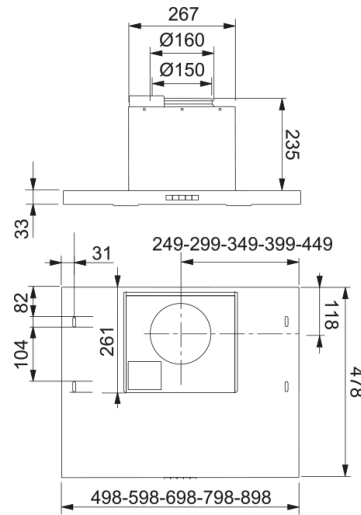

Liesituuletin 600 HE valk. 60 cm | 110.0492.479

Liesituuletin F600, 60 cm Valkoinen60 white. Metallinen suodatin 4 nopetutta + intensiiviteho. LED-valot. D28 puhallin.

Tuotetiedot

Kupu kategoria	Sisäänrakennettu
Viimeistely	Valkoinen

Mitat

Leveys mm	600.0
Ilmanpoistoaukon halkaisija	150

Energiatiedot

Pistoketyyppi	Schuko
F. dynaaminen hyötysuhdeluokka	A
Valotehokkuusluokka	A
Rasvan suodatusteho Cl	B
Moottorien määrä	1

Asennus

Asennus	Kaappi
---------	--------