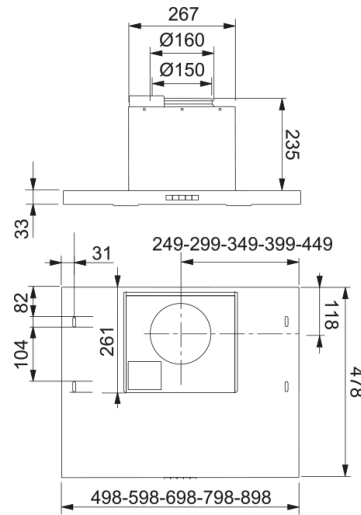

Liesikupu 602-10 RST, 60 cm (B2) | 110.0350.559

Hood 602-10 60cm stainless steel, decorative. Metallic filter. For apartments with central fan. Timer controlled valve 0-60 min. LED lighting.

Tuotetiedot

Kupu kategoria	Sisäänrakennettu
Viimeistely	Ruostumaton teräs

Mitat

Leveys mm	600.0
Ilmanpoistoaukon halkaisija	160

Energiatiedot

Pistoketyyppi	N/A
Moottorin jännite	N/A
Motor Gr comm.name	N/A
Moottorien määrä	0