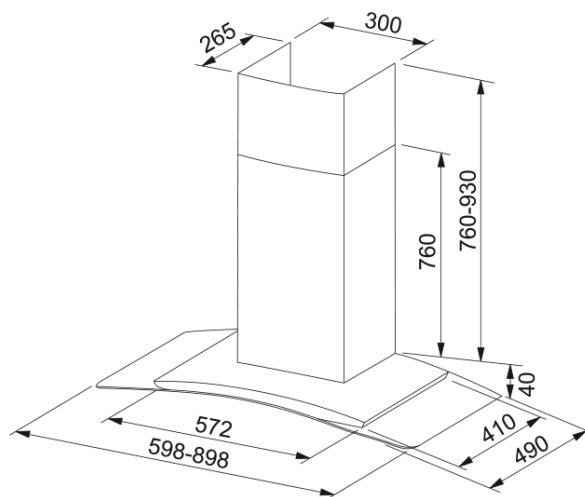

OPAL 60 CM SEINÄMALLI A | 110.0325.313

Hood Opal 60 XS Elc LED

Tuotetiedot

Kupu kategoria	T-malli
Viimeistely	Ruostumaton teräs

Mitat

Leveys mm	600.0
Ilmanpoistoaukon halkaisija	150

Energiatiedot

Pistoketyyppi	Schuko
F. dynaaminen hyötysuhdeluokka	D
Valotehokkuusluokka	A
Rasvan suodatusteho Cl	B
Moottorien määrä	1