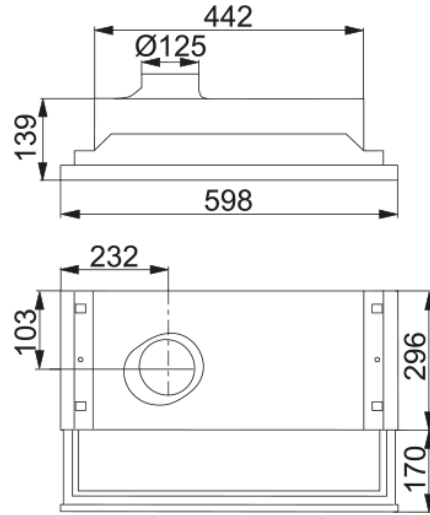

Liesikupu 490-12 valk., 60 cm (B2) | 110.0059.079

Hood FSK490-12, slimline cabinet 60cm white for apartments without motor. Hood with pull-out front, and electrical timer controlled valve 5-60 min. LED lighting.

Tuotetiedot

Kupu kategoria	Ulosvedettävä
Viimeistely	Valkoinen

Mitat

Leveys mm	600.0
Ilmanpoistoaukon halkaisija	125

Energiatiedot

Pistoketyyppi	N/A
Moottorin jännite	N/A
Motor Gr comm.name	N/A
Moottorien määrä	0