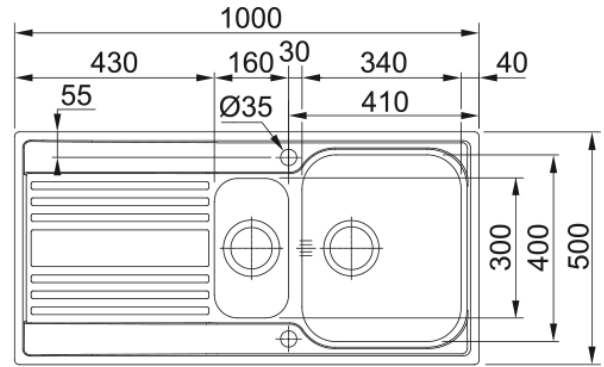

RPX 651-100 RST | 101.0596.433

RPX 651-100 Harjattua ruostumatonta terästä, käännettävä. Koko: 1000x500 mm 2 hanan reikää, Ø 35 mm Design-
ylivuoto

Tuotetiedot

Allas tyyppi	Allas (w/ drainer)
Materiaali	Ruostumaton teräs
Altaiden määrä	1,5
Väri	Teräs
Viimeistely	Harjattu

Mitat

Ulkoisen koko: oikealta vasem	1000.0
Ulkoisen koko: edestä taakse	500.0
Allas 1 koko: oikealta vasem	340.0
Allas 1 koko: edestä taakse	400.0
Allas 1 : syvyys	180.0
Allas2 koko:oik vas	160.0
Allas 2 koko: edest taakse	300.0
Allas 2: syvyys	120.0
Upotusaukon koko:oikealt vasem	980.0
Upotusaukon koko: edest taakse	480.0

Asennus

Kaapin vähimmäiskoko	60 cm
----------------------	-------

Product specifications

Asennus tapa	Upotettu
Waste Outlet	3 1/2"
Position of drainer	Käännettävä laskutaso
Active Twist - yhteensopiva	Ei