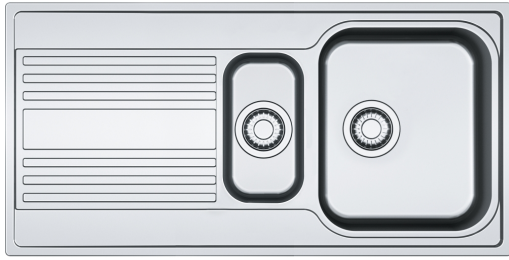

RPX 651-100 RST | 101.0596.433

RPX 651-100 Harjattua ruostumatonta terästä, käännettävä. Koko: 1000x500 mm 2 hanan reikää, Ø 35 mm Design-
ylivuoto

Tuotetiedot

Allas tyyppi	Allas (w/ drainer)
Materiaali	Ruostumaton teräs
Altaiden määrä	1,5
Väri	Teräs
Viimeistely	Harjattu

Tuotetiedot

Tuotemerkki	FRANKE
Tuoteperhe	Ei mitään
Malli valikoima	Rapid

Hyväksyntälogo	CE
Tuotteen ominaisuudet	
Drainers number	1
Product Reversibility	Kyllä
Tap ledge	Kyllä
Waste Kit sisältyy	Kyllä
Waste kit tyyppi	Manuaalinen
Vesilukko	Kyllä
Hana reikien määrä	Ei hana reikää
Saippua-annostelija reikä	Ei