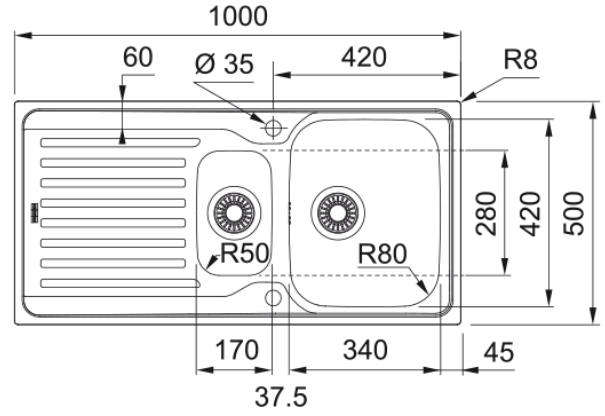

AZX 611-86 Twist 2-han. reikää RST | 101.0540.770

AZX 651ruostumatonta terästä, käännettävä. Twist kaukosäätö. 2 hanan reikää. Uritettu ylivuoto.

Tuotetiedot

Allas tyyppi	Allas (w/ drainer)
Materiaali	Ruostumaton teräs
Altaiden määrä	1,5
Väri	Teräs
Viimeistely	Harjattu

Mitat

Ulkoisen koko: oikealta vasem	1000.0
Ulkoisen koko: edestä taakse	500.0
Allas 1 koko: oikealta vasem	340.0
Allas 1 koko: edestä taakse	420.0
Allas 1 : syvyys	155.0
Allas2 koko:oik vas	170.0
Allas 2 koko: edestä taakse	280.0
Allas 2: syvyys	80.0
Upotusaukon koko:oikealt vasem	980.0
Upotusaukon koko: edestä taakse	480.0

Asennus

Kaapin vähimmäiskoko	60 cm
----------------------	-------

Product specifications

Asennus tapa	Upotettu
Waste Outlet	3 1/2"
Position of drainer	Käännettävä laskutaso
Active Twist - yhteensopiva	Ei