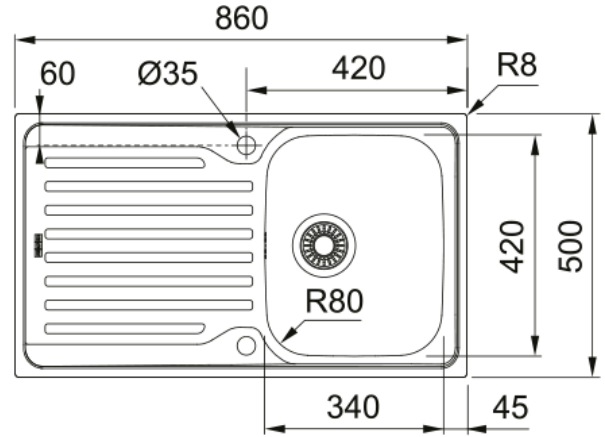

# AZX 611-86 Twist 2-han. reikää RST | 101.0540.769

AZX 611-86 ruostumaton terästä, käännettävä. 2 hanareikää, uritettu ylivuoto.

## Tuotetiedot

Allas tyyppi	Allas (w/ drainer)
Materiaali	Ruostumaton teräs
Altaiden määrä	1
Väri	Teräs
Viimeistely	Harjattu

## Mitat

Ulkoinen koko: oikealta vasem	860.0
Ulkoinen koko: edestä taakse	500.0
Allas 1 koko: oikealta vasem	340.0
Allas 1 koko: edestä taakse	420.0
Allas 1 : syvyys	160.0
Upotusaukon koko:oikealt vasem	840.0
Upotusaukon koko: edest taakse	480.0