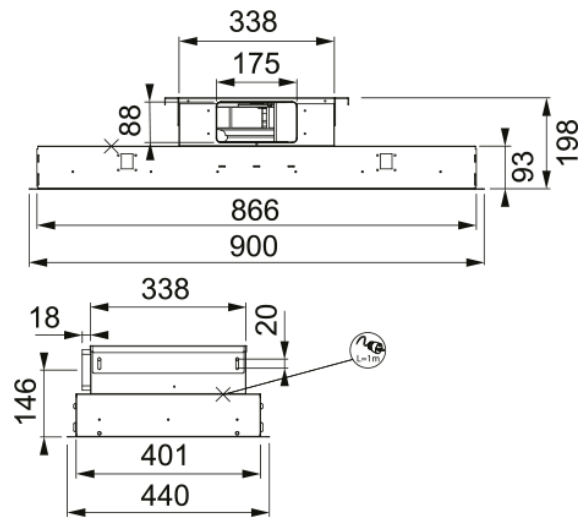

# Campana Techo Isla Drop Slim 90 Inox | 350.0667.673

Campana Techo Isla Drop Slim 90 Inox

## Dimensiones

|                          |             |
|--------------------------|-------------|
| Ancho en mm              | 900.0       |
| Diámetro salida del aire | Rectangular |