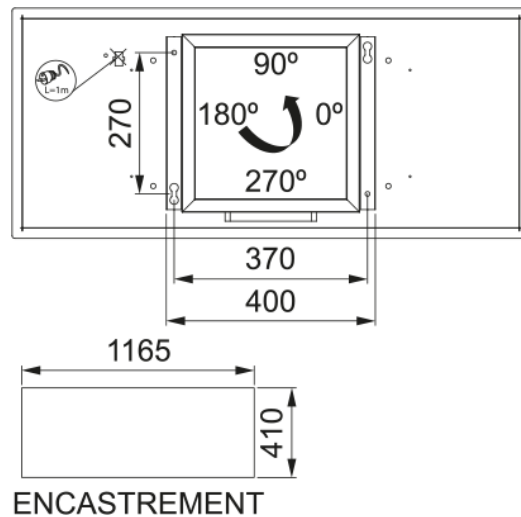

Campana Techo Isla Drop Slim 120 Blanca | 350.0667.671

Campana Techo Isla Drop Slim 120 Blanca

Aspecto

Categoría de campana	Techo
Acabado	Inox

Dimensiones

Ancho en mm	450.0
Diámetro salida del aire	175-88

Especificaciones energéticas