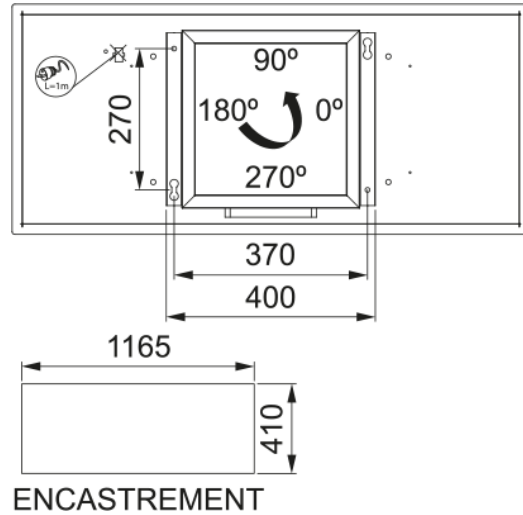

Campana Techo Isla Drop Slim 120 Blanca | 350.0667.671

Campana Techo Isla Drop Slim 120 Blanca

Aspecto

Categoría de campana	Techo
Acabado	Inox

Dimensiones

Ancho en mm	450.0
Diámetro salida del aire	175-88

Especificaciones energéticas