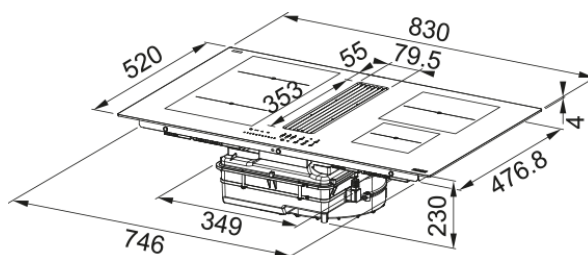

INDUCCION/CAMPANA MARIS FMA 8381R HI | 340.0705.337

Descubre la placa con campana extractora integrada Maris 2gether Minimal Black FMA 8381R HI de Franke, una solución avanzada y elegante para tu cocina. Esta placa de cocción con campana extractora integrada no solo elimina eficazmente los olores y el humo, sino que también añade un toque de elegancia con su diseño moderno y acabado en negro minimalista. Además, cuenta con una zona puente para mayor flexibilidad en la cocción. Con una capacidad de extracción máxima de 600 m³/h en su nivel Boost, asegura una mayor aspiración y un flujo de aire óptimo. La presión máxima es de 670 Pa, con un nivel sonoro mínimo de 49 dB(A) en su nivel más bajo. La tecnología avanzada de Franke asegura un funcionamiento silencioso y eficiente, proporcionando un mantenimiento sin complicaciones. Ideal para cualquier diseño de cocina, la placa con campana extractora integrada Maris 2gether Minimal Black FMA 8381R HI no solo mejora la calidad del aire, sino que también eleva la estética y funcionalidad de tu cocina.

Aspecto

Color	Negro
Acabado	Cristal
Limitación de potencia	Sí

Dimensiones

Dimensiones producto	83X52
----------------------	-------

Especificaciones energéticas

Potencia total	7.4
Voltaje y frecuencia	220-240V 50-60Hz

Instalación

Tipo filtro grasa	Placa con campana integrada
-------------------	-----------------------------

Especificaciones del producto

Puente	No
Bloqueo de seguridad	Sí
Clase de eficiencia energética	A+
Mantener caliente	No
Derretir	Sí
Parrilla	No
Blower tech.name	340006
Dimensión bobina posición 1 cm	LxA 19x21
Dimensión bobina posición 2 cm	LxA 19x21
Dimensión bobina posición 3 cm	Ø 20
Dimensión bobina posición 4 cm	Ø 14,5