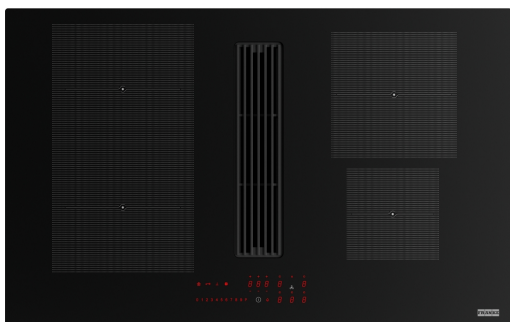

INDUCCION/CAMPANA MARIS FMA 8381R HI | 340.0705.337

Descubre la placa con campana extractora integrada Maris 2gether Minimal Black FMA 8381R HI de Franke, una solución avanzada y elegante para tu cocina. Esta placa de cocción con campana extractora integrada no solo elimina eficazmente los olores y el humo, sino que también añade un toque de elegancia con su diseño moderno y acabado en negro minimalista. Además, cuenta con una zona puente para mayor flexibilidad en la cocción. Con una capacidad de extracción máxima de 600 m³/h en su nivel Boost, asegura una mayor aspiración y un flujo de aire óptimo. La presión máxima es de 670 Pa, con un nivel sonoro mínimo de 49 dB(A) en su nivel más bajo. La tecnología avanzada de Franke asegura un funcionamiento silencioso y eficiente, proporcionando un mantenimiento sin complicaciones. Ideal para cualquier diseño de cocina, la placa con campana extractora integrada Maris 2gether Minimal Black FMA 8381R HI no solo mejora la calidad del aire, sino que también eleva la estética y funcionalidad de tu cocina.

Aspecto

Color	Negro
Acabado	Cristal
Limitación de potencia	Sí

Dimensiones

Dimensiones producto	83X52
----------------------	-------

Especificaciones energéticas

Potencia total	7.4
Voltaje y frecuencia	220-240V 50-60Hz

Instalación

Tipo filtro grasa	Placa con campana integrada
-------------------	-----------------------------

Especificaciones del producto

Puente	No
Bloqueo de seguridad	Sí
Clase de eficiencia energética	A+
Mantener caliente	No
Derretir	Sí
Parrilla	No
Blower tech.name	340006
Dimensión bobina posición 1 cm	LxA 19x21
Dimensión bobina posición 2 cm	LxA 19x21
Dimensión bobina posición 3 cm	Ø 20
Dimensión bobina posición 4 cm	Ø 14,5