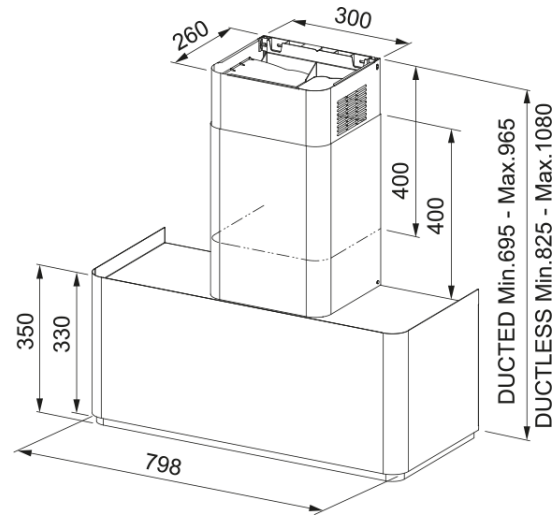

Campana FMYW Negro Mate/Oro 80 KL | 335.0729.962

La campana FMYW Negro Mate/Oro 80 KL combina un diseño elegante y moderno con un rendimiento eficiente, ideal para mantener el aire limpio en la cocina. Su acabado en negro y detalles en oro le confiere un toque sofisticado, adaptándose perfectamente a cocinas contemporáneas y de estilo elegante. Gracias a su tecnología avanzada, esta campana proporciona una potente extracción de vapores, humo y olores generados durante la cocción, garantizando un ambiente fresco y agradable. Su tamaño de 80 cm la hace perfecta para cocinas de tamaño medio o grande, mientras que su sistema de filtrado asegura que el aire esté libre de impurezas. El diseño de la FMYW Negro Mate/Oro 80 KL no solo se destaca por su estética, sino también por su eficiencia energética y funcionamiento silencioso, lo que la convierte en una excelente opción para quienes buscan una cocina cómoda y bien ventilada sin renunciar al estilo.

Aspecto

Categoría de campana	Diseño
Acabado	Negro mate / Aro dorado

Dimensiones

Ancho en mm	800.0
Diámetro salida del aire	150

Especificaciones energéticas

Tipo de enchufe	EU
Consumo anual de energía AEC	60.1
Clase de eficiencia dinámica F	A
Clase de eficiencia de la luz	A
Eficiencia filtrado grasa Cl	C
Voltaje del motor	220-240V 50-60Hz
Nombre del motor gr Comm.	SP A+
N.º de motores	1

Instalación

Instalación	Pared
-------------	-------

Especificaciones del producto

Sensor calidad del aire	No
Clase de eficiencia energética	A
Válvula antirretorno	Sí
Salida trasera	Sí
Antigoteo	No
UI Type	Control táctil sobre metal