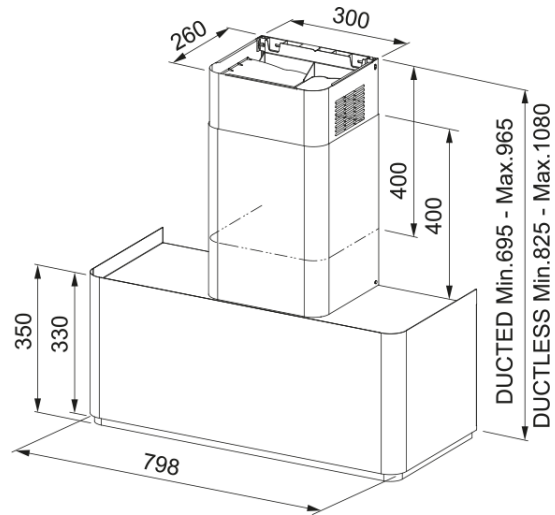

# Campana FMYW Negro Mate/Oro 80 KL | 335.0729.962

La campana FMYW Negro Mate/Oro 80 KL combina un diseño elegante y moderno con un rendimiento eficiente, ideal para mantener el aire limpio en la cocina. Su acabado en negro y detalles en oro le confiere un toque sofisticado, adaptándose perfectamente a cocinas contemporáneas y de estilo elegante. Gracias a su tecnología avanzada, esta campana proporciona una potente extracción de vapores, humo y olores generados durante la cocción, garantizando un ambiente fresco y agradable. Su tamaño de 80 cm la hace perfecta para cocinas de tamaño medio o grande, mientras que su sistema de filtrado asegura que el aire esté libre de impurezas. El diseño de la FMYW Negro Mate/Oro 80 KL no solo se destaca por su estética, sino también por su eficiencia energética y funcionamiento silencioso, lo que la convierte en una excelente opción para quienes buscan una cocina cómoda y bien ventilada sin renunciar al estilo.

## Dimensiones

Ancho en mm	800.0
Diámetro salida del aire	150