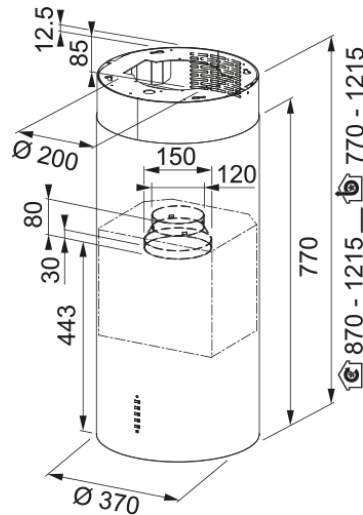

CAMPANA TUBE PLUS FTU PLUS 3707 I XS | 335.0588.221

Descubre la campana extractora de isla Tube Plus 37 Inox de Franke, una solución de aspiración avanzada y elegante para tu cocina. Esta campana extractora de 37 cm no solo elimina eficazmente los olores y el humo, sino que también añade un toque de elegancia con su diseño moderno y acabado en acero inoxidable. Con una capacidad de extracción máxima de 700 m³/h en su nivel Boost, asegura una mayor aspiración y un flujo de aire óptimo. La presión máxima es de 590 Pa, con un nivel sonoro mínimo de 48 dB(A) en su nivel más bajo. La tecnología avanzada de Franke asegura un funcionamiento silencioso y eficiente, proporcionando un mantenimiento sin complicaciones. Ideal para cualquier diseño de cocina, la campana extractora de isla Tube Plus 37 Inox no solo mejora la calidad del aire, sino que también eleva la estética de tu cocina.

Aspecto

Categoría de campana	Diseño
Acabado	Inox

Dimensiones

Ancho en mm	370.0
Diámetro salida del aire	150

Especificaciones energéticas

Tipo de enchufe	Sin enchufe
Consumo anual de energía AEC	54.2
Clase de eficiencia dinámica F	A
Clase de eficiencia de la luz	A
Eficiencia filtrado grasa Cl	B
Voltaje del motor	220-240V 50-60Hz
Nombre del motor gr Comm.	SP A+
N.º de motores	1