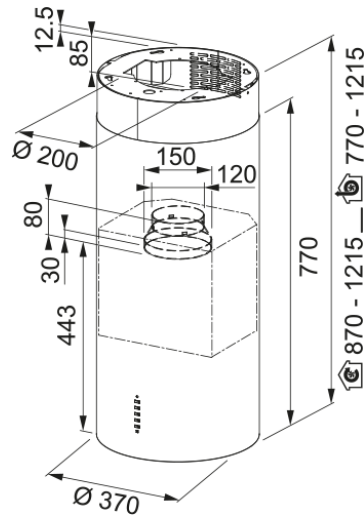

CAMPANA TUBE PLUS FTU PLUS 3707 I XS | 335.0588.221

Descubre la campana extractora de isla Tube Plus 37 Inox de Franke, una solución de aspiración avanzada y elegante para tu cocina. Esta campana extractora de 37 cm no solo elimina eficazmente los olores y el humo, sino que también añade un toque de elegancia con su diseño moderno y acabado en acero inoxidable. Con una capacidad de extracción máxima de 700 m³/h en su nivel Boost, asegura una mayor aspiración y un flujo de aire óptimo. La presión máxima es de 590 Pa, con un nivel sonoro mínimo de 48 dB(A) en su nivel más bajo. La tecnología avanzada de Franke asegura un funcionamiento silencioso y eficiente, proporcionando un mantenimiento sin complicaciones. Ideal para cualquier diseño de cocina, la campana extractora de isla Tube Plus 37 Inox no solo mejora la calidad del aire, sino que también eleva la estética de tu cocina.

Aspecto

Categoría de campana	Diseño
Acabado	Inox

Dimensiones

Ancho en mm	370.0
Diámetro salida del aire	150

Especificaciones energéticas

Tipo de enchufe	Sin enchufe
Consumo anual de energía AEC	54.2
Clase de eficiencia dinámica F	A
Clase de eficiencia de la luz	A
Eficiencia filtrado grasa Cl	B
Voltaje del motor	220-240V 50-60Hz
Nombre del motor gr Comm.	SP A+
N.º de motores	1