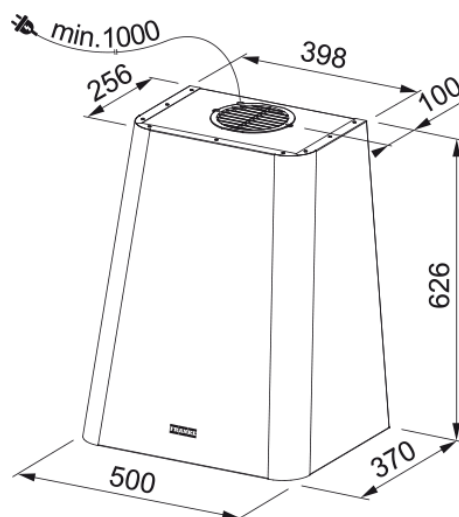

Campana Vertical Smart Deco Azul | 335.0530.203

Descubre la campana extractora vertical Smart Deco Azul de Franke, una solución de aspiración avanzada y elegante para tu cocina. Esta campana extractora elimina eficazmente olores y humo, mejorando la calidad del aire y elevando la estética de tu cocina con su diseño moderno y acabado en color azul. Con una capacidad de extracción máxima de 630 m³/h en su nivel más alto, asegura una mayor aspiración y un flujo de aire óptimo. La presión máxima es de 560 Pa, con un nivel sonoro mínimo de 47 dB(A) en su nivel más bajo. La tecnología avanzada de Franke asegura un funcionamiento silencioso y eficiente, proporcionando un mantenimiento sin complicaciones. Ideal para cualquier diseño de cocina, la campana extractora vertical Smart Deco Azul no solo mejora la calidad del aire, sino que también eleva la estética de tu cocina.

Aspecto

Categoría de campana	Diseño
Acabado	Azul empolvado

Dimensiones

Ancho en mm	500.0
Diámetro salida del aire	150

Especificaciones energéticas

Tipo de enchufe	EU
Consumo anual de energía AEC	48.2
Clase de eficiencia dinámica F	A
Clase de eficiencia de la luz	A
Eficiencia filtrado grasa Cl	D
Voltaje del motor	220-240V 50-60Hz
Nombre del motor gr Comm.	SP 600 A+
N.º de motores	1