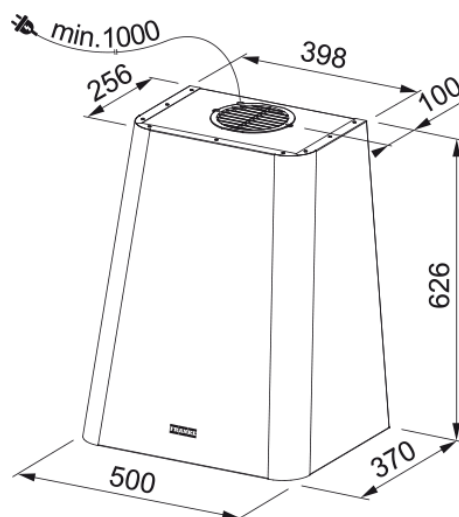

Campana Vertical Smart Deco Verde | 335.0530.200

Descubre la campana extractora vertical Smart Deco Verde de Franke, una solución de aspiración avanzada y elegante para tu cocina. Esta campana extractora elimina eficazmente olores y humo, mejorando la calidad del aire y elevando la estética de tu cocina con su diseño moderno y acabado en verde. Con una capacidad de extracción máxima de 630 m³/h en su nivel más alto, asegura una mayor aspiración y un flujo de aire óptimo. La presión máxima es de 560 Pa, con un nivel sonoro mínimo de 47 dB(A) en su nivel más bajo. La tecnología avanzada de Franke asegura un funcionamiento silencioso y eficiente, proporcionando un mantenimiento sin complicaciones. Ideal para cualquier diseño de cocina, la campana extractora vertical Smart Deco Verde no solo mejora la calidad del aire, sino que también eleva la estética de tu cocina.

Aspecto

Categoría de campana

Diseño

Acabado

Verde empolvado

Dimensiones

Ancho en mm

500.0

Diámetro salida del aire

150

Especificaciones energéticas

Tipo de enchufe

EU

Consumo anual de energía AEC

48.2

Clase de eficiencia dinámica F