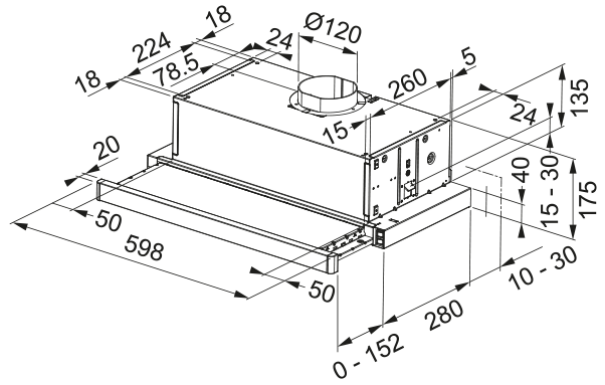

CAMPANA TELESCOPICA FTC 632L WH | 315.0547.797

Descubre la campana extractora telescópica integrada de cocina FTC 60 Blanco de Franke, una solución de ventilación avanzada para tu cocina. Esta campana extractora de 60 cm no solo elimina eficazmente los olores y el humo, sino que también añade un toque de elegancia con su diseño moderno y acabado en color blanco. Con una capacidad de extracción máxima de 310 m³/h en su nivel más alto, esta campana extractora asegura una mayor succión y un flujo de aire óptimo, garantizando un ambiente limpio y fresco en tu cocina. La presión máxima es de 260 Pa, con un consumo de energía de hasta 125 W y un nivel sonoro de hasta 67 dB(A) en su nivel más alto. La tecnología avanzada de Franke asegura un funcionamiento silencioso y eficiente, proporcionando un mantenimiento sin complicaciones. Ideal para cualquier diseño de cocina, la campana extractora telescópica FTC 60 Blanco no solo mejora la calidad del aire, sino que también eleva la estética de tu espacio culinario.

Aspecto

Categoría de campana	Telescópica
Acabado	Blanco

Dimensiones

Ancho en mm	600.0
Diámetro salida del aire	120

Especificaciones energéticas

Tipo de enchufe	EU
Consumo anual de energía AEC	69.8
Clase de eficiencia dinámica F	E
Clase de eficiencia de la luz	D
Eficiencia filtrado grasa Cl	C
Voltaje del motor	220-240V 50Hz
Nombre del motor gr Comm.	Flex 300
N.º de motores	1