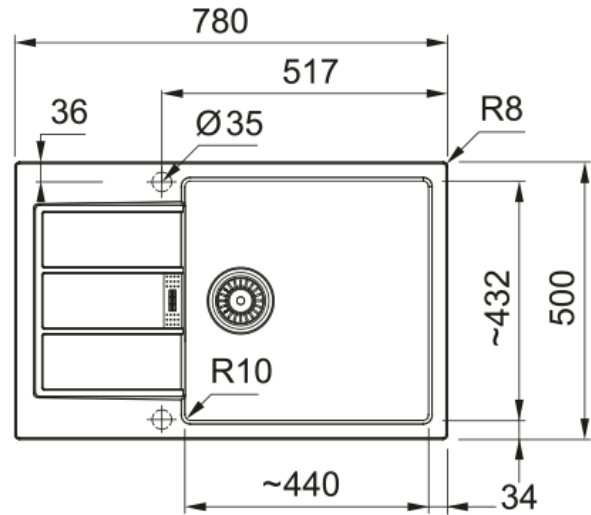

S2D-611-78 XL CARBONE SIRIUS | 143.0617.613

Descubre el fregadero de cocina S2D-611-78 XL CARBONE SIRIUS de Franke, fabricado con Tectonite, un avanzado material compuesto sintético. Este fregadero no solo ofrece un aspecto impresionante similar al granito, sino que también es resistente al calor y a los arañazos. Aunque es ligero, el Tectonite puede soportar fuertes impactos y golpes, garantizando durabilidad en el uso diario de la cocina. La calidad y dureza sin igual del Tectonite de Franke protegen el fregadero de manchas difíciles, bacterias y rayos UV, asegurando una higiene superior y un fácil mantenimiento. Con su acabado elegante y diseño moderno, el fregadero S2D-611-78 XL CARBONE SIRIUS no solo eleva la funcionalidad de tu cocina, sino que también añade un toque de sofisticación. Ideal para cualquier diseño de cocina, mejora tu experiencia culinaria con la tecnología punta y los innovadores diseños de Franke.

Aspecto

Tipo de fregadero	Cubeta con escurridor
Material	Tectonite
Nº cubetas	1
Color	Carbone
Acabado	Ninguno

Dimensiones

Medida ext: derecha-izquierda	780.0
Medida ext: frontal-trasero	500.0
Cubeta 1: derecha-izquierda	440.0
Cubeta 1: frontal-trasero	432.0
Cubeta 1: profundidad	200.0
Encastre: derecha-izquierda	764.0
Encastre: frontal-trasero	484.0

Instalación

Mueble	60 cm
--------	-------

Especificaciones del producto

Tipo de instalación	Encastre
Válvula	3 1/2"
Posición escurridor	Escurridor reversible

Identificación de Producto

Marca	Franke
Familia	Smart
Gama	Sirius 2