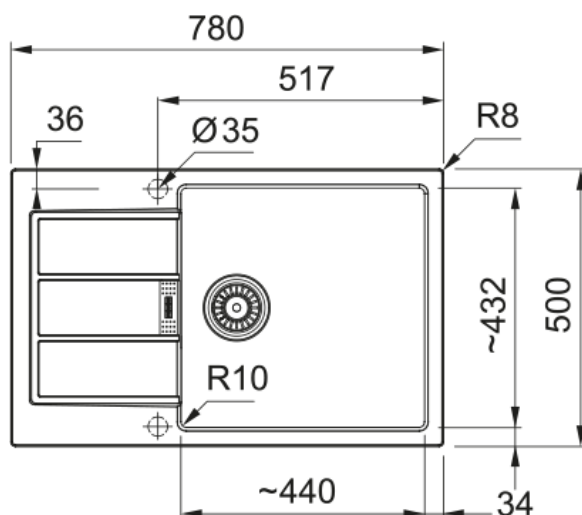

S2D-611-78 XL CARBONE SIRIUS | 143.0617.613

Descubre el fregadero de cocina S2D-611-78 XL CARBONE SIRIUS de Franke, fabricado con Tectonite, un avanzado material compuesto sintético. Este fregadero no solo ofrece un aspecto impresionante similar al granito, sino que también es resistente al calor y a los arañazos. Aunque es ligero, el Tectonite puede soportar fuertes impactos y golpes, garantizando durabilidad en el uso diario de la cocina. La calidad y dureza sin igual del Tectonite de Franke protegen el fregadero de manchas difíciles, bacterias y rayos UV, asegurando una higiene superior y un fácil mantenimiento. Con su acabado elegante y diseño moderno, el fregadero S2D-611-78 XL CARBONE SIRIUS no solo eleva la funcionalidad de tu cocina, sino que también añade un toque de sofisticación. Ideal para cualquier diseño de cocina, mejora tu experiencia culinaria con la tecnología punta y los innovadores diseños de Franke.

Aspecto

Tipo de fregadero	Cubeta con escurridor
Material	Tectonite
Nº cubetas	1
Color	Carbone
Acabado	Ninguno

Dimensiones

Medida ext: derecha-izquierda	780.0
Medida ext: frontal-trasero	500.0
Cubeta 1: derecha-izquierda	440.0
Cubeta 1: frontal-trasero	432.0
Cubeta 1: profundidad	200.0
Encastre: derecha-izquierda	764.0
Encastre: frontal-trasero	484.0

Instalación

Mueble	60 cm

Especificaciones del producto

Tipo de instalación	Encastre
Válvula	3 1/2"
Posición escurridor	Escurridor reversible

Identificación de Producto

Marca	Franke
Familia	Smart
Gama	Sirius 2