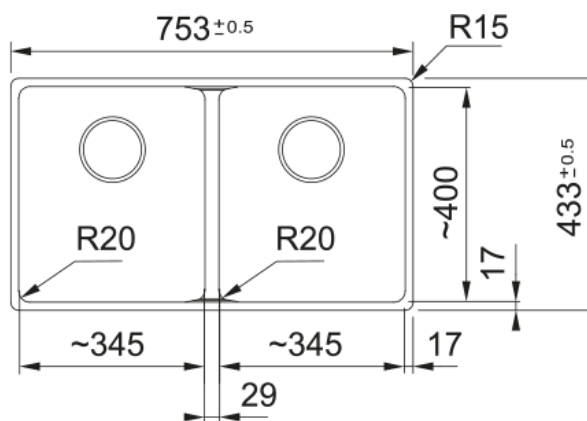

MRG 220-35-35 GRIS PIZARRIS | 135.0714.633

Descubre el fregadero de cocina MRG 220-35-35 GRIS PIZARRA MARIS de Franke, fabricado con Fraganite, un material compuesto por un 80% de cuarzo, reconocido por su durabilidad y estética superior. Este fregadero de cocina soporta temperaturas de hasta 280 °C y es extremadamente resistente a impactos y choques térmicos. Con su acabado elegante y diseño moderno, el fregadero MRG 220-35-35 GRIS PIZARRA MARIS no solo eleva la funcionalidad de tu cocina, sino que también añade un toque de sofisticación. Ideal para cualquier diseño de cocina, mejora tu experiencia culinaria con la tecnología punta y los innovadores diseños de Franke.

Aspecto

Tipo de fregadero	Cubeta
Material	Fraganite
Nº cubetas	2
Color	Gris pizarra
Acabado	Ninguno

Dimensiones

Medida ext: derecha-izquierda	753.0
Medida ext: frontal-trasero	433.0
Cubeta 1: derecha-izquierda	345.0
Cubeta 1: frontal-trasero	400.0
Cubeta 1: profundidad	200.0
Cubeta 2: derecha-izquierda	345.0
Cubeta 2: frontal-trasero	400.0
Cubeta 2: profundidad	200.0

Instalación

Mueble	80 cm

Especificaciones del producto

Tipo de instalación	A ras
Válvula	3 1/2"
Posición escurridor	Sin Escurridor
Cubeta 1 reborde accesorios	No
Cubeta 2 reborde accesorios	No
Compatibilidad Active Twist	Sí

Identificación de Producto

Marca	Franke