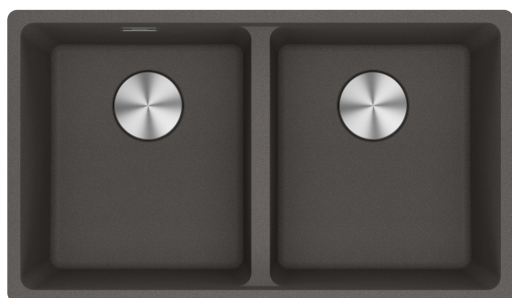

## MRG 220-35-35 GRIS PIZARRIS | 135.0714.633

Descubre el fregadero de cocina MRG 220-35-35 GRIS PIZARRA MARIS de Franke, fabricado con Fraganite, un material compuesto por un 80% de cuarzo, reconocido por su durabilidad y estética superior. Este fregadero de cocina soporta temperaturas de hasta 280 °C y es extremadamente resistente a impactos y choques térmicos. Con su acabado elegante y diseño moderno, el fregadero MRG 220-35-35 GRIS PIZARRA MARIS no solo eleva la funcionalidad de tu cocina, sino que también añade un toque de sofisticación. Ideal para cualquier diseño de cocina, mejora tu experiencia culinaria con la tecnología punta y los innovadores diseños de Franke.

### Aspecto

Tipo de fregadero	Cubeta
Material	Fraganite
Nº cubetas	2
Color	Gris pizarra
Acabado	Ninguno

### Dimensiones

Medida ext: derecha-izquierda	753.0
Medida ext: frontal-trasero	433.0
Cubeta 1: derecha-izquierda	345.0
Cubeta 1: frontal-trasero	400.0
Cubeta 1: profundidad	200.0
Cubeta 2: derecha-izquierda	345.0
Cubeta 2: frontal-trasero	400.0
Cubeta 2: profundidad	200.0