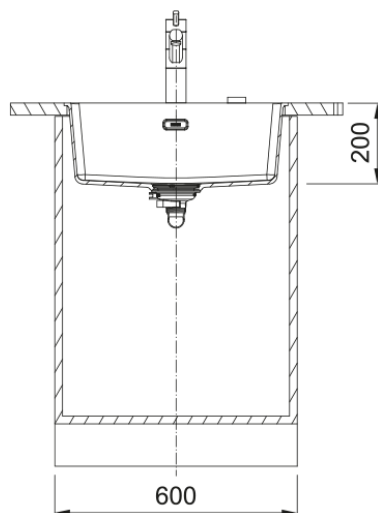

Cubeta Fraganite MRG 210-52 Blanco P | 135.0682.990

Cubeta Fraganite MRG 210-52 Blanco P

Aspecto

Tipo de fregadero	Cubeta
Material	Fragranite
Nº cubetas	1
Color	Blanco polar
Acabado	Ninguno

Dimensiones

Medida ext: derecha-izquierda	553.0
Medida ext: frontal-trasero	433.0
Cubeta 1: derecha-izquierda	520.0
Cubeta 1: frontal-trasero	400.0
Cubeta 1: profundidad	200.0

Instalación

Mueble	60 cm
--------	-------

Especificaciones del producto

Tipo de instalación	A ras
Válvula	3 1/2"
Posición escurridor	Sin Escurridor
Cubeta 1 reborde accesorios	No
Compatibilidad Active Twist	Sí
Dispositivo instalación	Fastfix