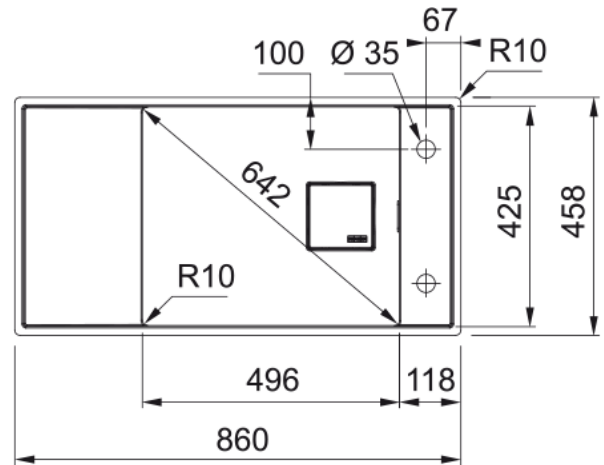

Fregadero FSG 211/111-86 Stone | 135.0633.437

Fregadero FSG 211/111-86 Stone

Aspecto

Tipo de fregadero	Cubeta con escurridor
Material	Fragranite
Nº cubetas	1
Color	Platinum
Acabado	Ninguno

Dimensiones

Medida ext: derecha-izquierda	860.0
Medida ext: frontal-trasero	458.0
Cubeta 1: derecha-izquierda	500.0
Cubeta 1: frontal-trasero	425.0
Cubeta 1: profundidad	215.0

Instalación

Mueble	70 encastre / 90 bajo encimera
--------	--------------------------------

Especificaciones del producto

Tipo de instalación	A ras
Tipo de instalación	Bajo encimera
Válvula	3 1/2"
Posición escurridor	Escurridor reversible
Compatibilidad Active Twist	Sí