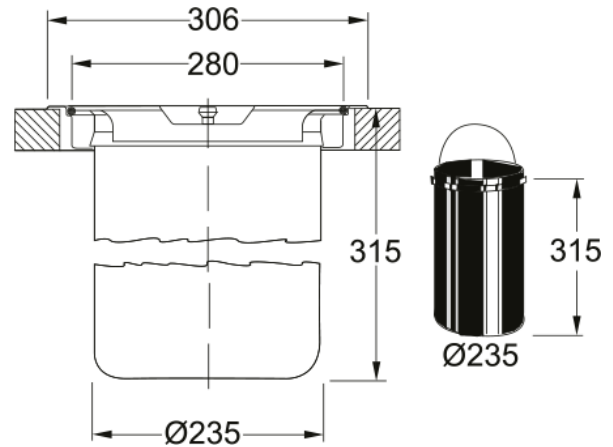

WASTE BIN INSET E12 | 134.0035.042

El cubo para encastrar sobre encimera de Franke, perteneciente a la familia Mythos, es una solución práctica para el manejo de residuos en cocinas con muebles de 30 cm. Este cubo tiene una capacidad de 12 litros y está fabricado en material sintético con una tapa de acero inoxidable. Su diseño incluye una instalación en la encimera, con un diámetro exterior de 30.6 cm y un corte de 28 cm, proporcionando una profundidad de cubo de 31.5 cm, ideal para mantener la cocina organizada y libre de residuos visibles.

Aspecto

Tipo de producto Contenedor de residuos

Instalación

Mueble 30 cm

Tipo de instalación Encimera

Especificaciones del producto

Número de contenedores 1.0

Identificación de Producto