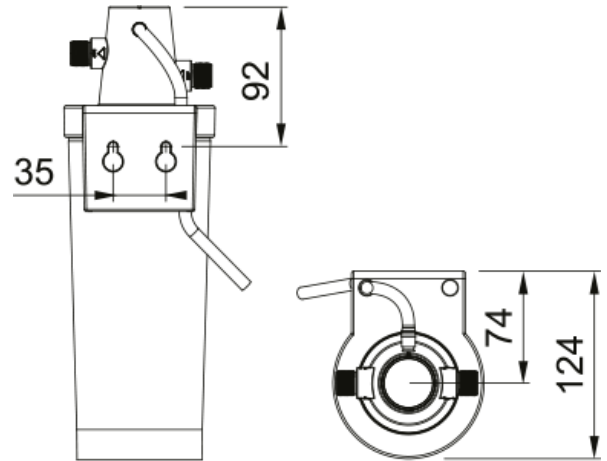

ACC Clear Water M Filtration set | 133.0284.025

El set de filtración Clear Water M es la solución ideal para quienes buscan disfrutar de agua más limpia, segura y con mejor sabor directamente desde el grifo. Este completo kit incluye cabezal, cartucho filtrante y temporizador, ofreciendo una instalación sencilla y un mantenimiento práctico para el uso diario en la cocina. Gracias a su tecnología de filtración avanzada, el sistema ayuda a reducir impurezas, cloro, olores y partículas no deseadas presentes en el agua, mejorando su calidad y aportando mayor confianza en cada consumo. Su temporizador integrado facilita el control del uso del filtro y el momento de su sustitución, garantizando un rendimiento óptimo en todo momento. Diseñado para integrarse con los grifos Clear Water de Franke, este set permite aprovechar todas las ventajas de un sistema de doble vía, combinando agua filtrada y no filtrada en un solo grifo. Fabricado con materiales de alta calidad, asegura durabilidad y fiabilidad, convirtiéndose en un accesorio imprescindible para quienes valoran bienestar, comodidad y diseño en la cocina.