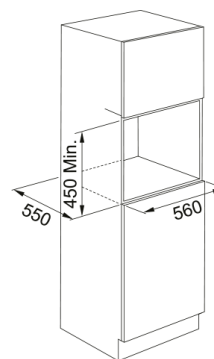

# HORNO-MICROONDAS MYTHOS 45 BK | 131.0632.660

Descubre el Horno Microondas Combi Mythos Negro de Franke, una combinación perfecta de funcionalidad y diseño. Con un acabado en cristal e inox, este horno de integración tiene una capacidad de 40 litros y un control electromecánico con display blanco. Sus dimensiones son 595 mm de ancho, 455 mm de alto y 560 mm de profundidad, lo que lo hace ideal para cualquier cocina moderna. Con un voltaje de 220-240 V y frecuencia de 50 Hz, pertenece a la familia Mythos de Franke, conocida por su calidad y eficiencia.