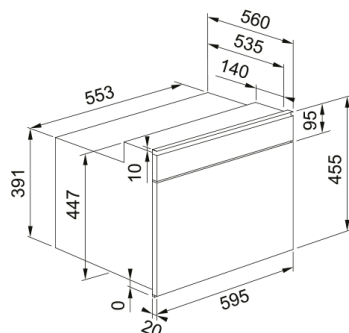

# HORNO-MICROONDAS MYTHOS 45 BK | 131.0632.660

Descubre el Horno Microondas Combi Mythos Negro de Franke, una combinación perfecta de funcionalidad y diseño. Con un acabado en cristal e inox, este horno de integración tiene una capacidad de 40 litros y un control electromecánico con display blanco. Sus dimensiones son 595 mm de ancho, 455 mm de alto y 560 mm de profundidad, lo que lo hace ideal para cualquier cocina moderna. Con un voltaje de 220-240 V y frecuencia de 50 Hz, pertenece a la familia Mythos de Franke, conocida por su calidad y eficiencia.