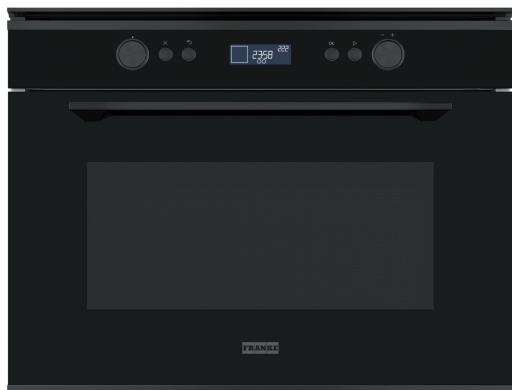

# HORNO-MICROONDAS MYTHOS 45 BK | 131.0632.660

Descubre el Horno Microondas Combi Mythos Negro de Franke, una combinación perfecta de funcionalidad y diseño. Con un acabado en cristal e inox, este horno de integración tiene una capacidad de 40 litros y un control electromecánico con display blanco. Sus dimensiones son 595 mm de ancho, 455 mm de alto y 560 mm de profundidad, lo que lo hace ideal para cualquier cocina moderna. Con un voltaje de 220-240 V y frecuencia de 50 Hz, pertenece a la familia Mythos de Franke, conocida por su calidad y eficiencia.