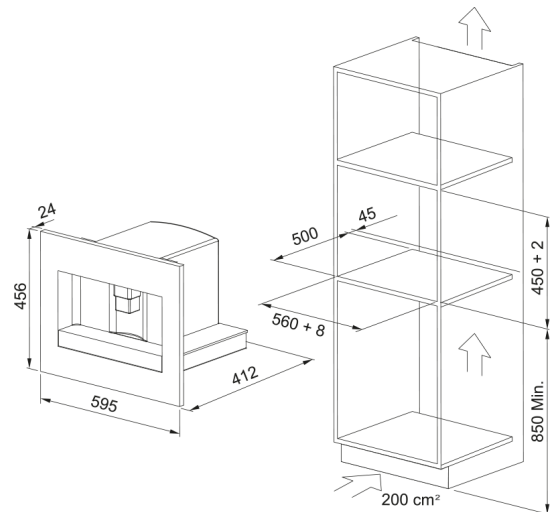

# CAFETERA MYTHOS FMY 45 CM XS | 131.0627.473

La cafetera integrable FMY 45 CM XS de Franke, perteneciente a la familia Mythos, es una sofisticada máquina con un molinillo de café integrado y un panel de control táctil con pantalla LCD blanca. Puede ajustar el grosor del molido con 13 posiciones disponibles. Tiene una capacidad de depósito de agua de 1.8 litros y un cajón para granos de café con capacidad de 200 gramos. Ofrece opciones como café crème, espumador de leche, y diferentes tamaños de taza. Además, cuenta con indicadores de estado como "No hay agua", "Cajón de café lleno", y "Descalcificar". Sus dimensiones son 456 mm de alto, 595 mm de ancho y 412 mm de fondo, y presenta acabados en inox.

## Aspecto

Color	Negro
Tipo	Integración
Accesorios	Jarra de leche
Accesorios	Cucharilla de café
Producto actual	5.6
tipo de pantalla	LCD
Menú de funciones	Ajustar hora
Menú de funciones	Idioma
Menú de funciones	Inicio automático
Menú de funciones	Descalcificación
Menú de funciones	Temperatura del café
Menú de funciones	Apagado automático
Menú de funciones	Dureza del agua
Menú de funciones	Valores predeterminados
Menú de funciones	Estadísticas
Menú de funciones	Sonido
Sistema de calentamiento	Termobloque con tubo inox
Depósito integrado de posos	14 tazas de café
Funciones manuales	Encendido / Apagado
Funciones manuales	Café
Funciones manuales	Intensidad del café
Funciones manuales	Tamaño de taza
Funciones manuales	Café molido
Funciones manuales	Capuchino
Funciones manuales	Agua caliente