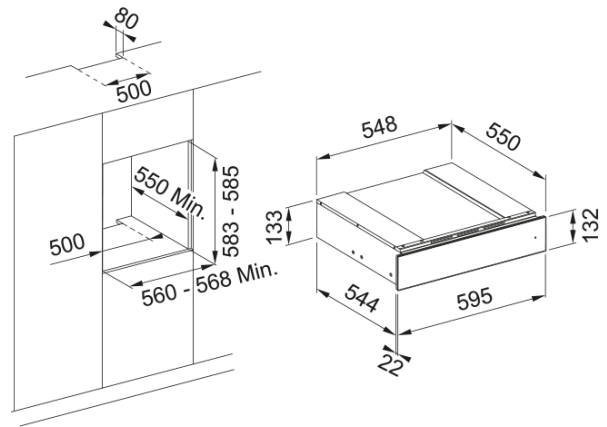

CALIENTAPLATOS MYTHOS FMY 14 DRW XS | 131.0611.212

El Calientaplatos Integrable Mythos de Franke es perfecto para cualquier cocina moderna. Con una capacidad de 16 litros, este calientaplatos puede mantener la comida caliente, pre calentar tazas, ollas y cacerolas, y fermentar masas. También es ideal para descongelar rápidamente y cocinar a baja temperatura. Sus acabados en inox le dan un toque elegante. Sus dimensiones son 595 mm de ancho, 133 mm de alto y 566 mm de profundidad. Funciona con un voltaje de 220-240 V y una frecuencia de 50-60 Hz, asegurando un rendimiento óptimo.

Aspecto

Color	Inox
Tipo	Calienta platos
Modo de apertura	Push-push
Profundidad del embalaje	650.0
Altura del embalaje	205.0
Ancho del embalaje	650.0
Longitud del cable	1100.0
Potencia declarada	400.0
Intervalo de temperatura	40-75°C

Dimensiones

Ancho total	595.0
Altura total	133.0
Profundidad total	566.0

Especificaciones energéticas

Voltaje	220-240 V
Frecuencia (Hz)	50-60 Hz

Especificaciones del producto

Modelo	FMY 14 DRW XS
--------	---------------