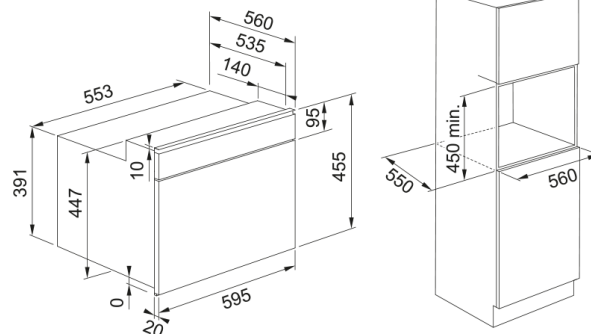

HORNO-MICROONDAS MARIS FMA 45 MW XS | 131.0606.104

Descubre el Horno-Microondas Combi Maris Inox de Franke, que ofrece una combinación perfecta de diseño y funcionalidad. Con una capacidad de 40 litros y un acabado en cristal e inox, este horno-microondas cuenta con un control electrónico y display blanco. Sus dimensiones son 595 mm de ancho, 455 mm de alto y 560 mm de profundidad. Funciona con un voltaje de 220-240 V y una frecuencia de 50 Hz, formando parte de la familia Maris, reconocida por su calidad y eficiencia.

Aspecto

Color	Inox
Tipo	Horno Microondas
Modo de apertura	Tirador
Accesorios	Plato giratorio vidrio 360 mm
Accesorios	Rejilla para grill
Accesorios	Bandeja horneado
Accesorios	Placa cubierta
Producto actual	16.0
tipo de pantalla	LED
Apertura de puerta	Abatible
Tipo de grill	Tubolar
Funciones manuales	microondas
Funciones manuales	Grill
Funciones manuales	grill + microondas
Funciones manuales	Grill turbo
Funciones manuales	grill turbo + microondas
Funciones manuales	Aire forzado
Funciones manuales	aire forzado + microondas
Potencia máx microondas	900.0
Profundidad del embalaje	650.0
Altura del embalaje	630.0
Ancho del embalaje	690.0
Marco del panel	Inox franjas superior/inferior
Consumo (Grill)	1600.0
Longitud del cable	1487.0
Potencia declarada	3200.0