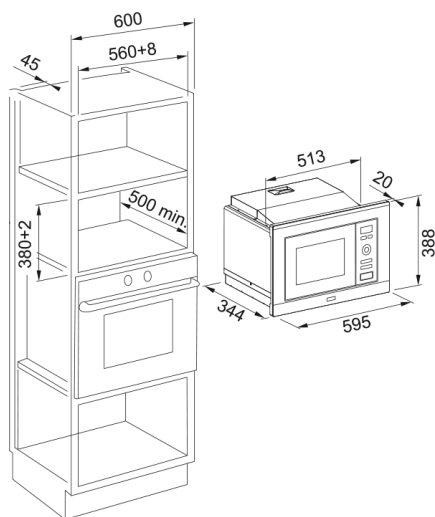

MICROONDAS SMART 20 FMW 20 SMP G XS | 131.0574.627

Descubre el Microondas Smart FMW 20 SMP G XS de Franke. Este microondas y grill en inox, con apertura mediante botón, tiene una capacidad de 20 litros. Su interfaz electromecánica incluye un único mando y un display rojo. Con unas dimensiones de 595 mm de ancho, 388 mm de alto y 343.5 mm de profundidad, funciona a un voltaje de 230V y una frecuencia de 50Hz. Este modelo pertenece a la familia Smart de Franke, combinando estilo y funcionalidad para una cocina moderna.

Aspecto

Color	Inox
Tipo	Microondas y grill
Modo de apertura	Botón
Accesorios	Plato giratorio vidrio 245 mm
Accesorios	Rejilla para grill
Producto actual	16.0
tipo de pantalla	LED
Apertura de puerta	Lateral
Tipo de grill	Tubular
Tipología de mandos	Smart Plus
Potencia máx microondas	800.0
Nº de funciones	8.0
Profundidad del embalaje	404.0
Altura del embalaje	449.0
Ancho del embalaje	650.0
Marco del panel	N/A
Consumo (Grill)	1000.0
Longitud del cable	1000.0
Potencia declarada	1250.0
Tipo de mandos	Salientes
Dimensiones	
Ancho total	595.0
Altura total	388.0
Profundidad total	343.5
Especificaciones energéticas	
Voltaje	230

Frecuencia (Hz)	50
Instalación	
Tipo de instalación	Integración
Especificaciones del producto	
Tipo cavidad	Inox
Función cocción	Microondas (900 W)
Función cocción	Grill
Función cocción	Microondas + grill
Función cocción	Inicio rápido
Función cocción	Señal fin cocción
Función cocción	Descongelación por peso
Función cocción	Descongelación por tiempo
Función cocción	Cocción por fases
Ventilador	No
Marco de puerta	N/A
Bisagras de puertas	Estándar
Modelo	FMW 20 SMP G XS
Bloqueo de seguridad	Sí
Temporizador	Sí
Identificación de Producto	
Marca	Franke
Familia	Smart
Gama	SMART
Propiedades	
Tipo de UI	Electrónico
Capacidad	20.0
Acabado de la puerta	Cristal / inox
Color Display	rojo
Numero de mandos	1.0