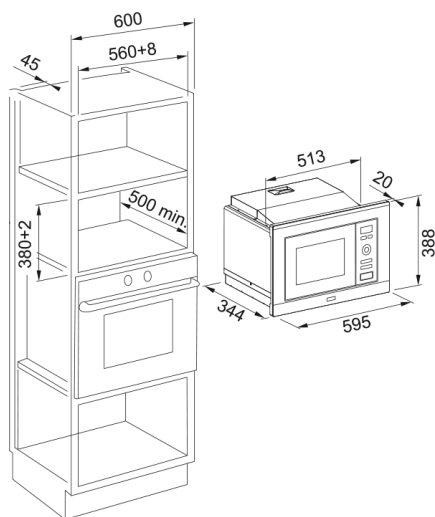

MICROONDAS SMART 20 FMW 20 SMP G XS | 131.0574.627

Descubre el Microondas Smart FMW 20 SMP G XS de Franke. Este microondas y grill en inox, con apertura mediante botón, tiene una capacidad de 20 litros. Su interfaz electromecánica incluye un único mando y un display rojo. Con unas dimensiones de 595 mm de ancho, 388 mm de alto y 343.5 mm de profundidad, funciona a un voltaje de 230V y una frecuencia de 50Hz. Este modelo pertenece a la familia Smart de Franke, combinando estilo y funcionalidad para una cocina moderna.

Aspecto

Color	Inox
Tipo	Microondas y grill
Modo de apertura	Botón
Accesorios	Plato giratorio vidrio 245 mm
Accesorios	Rejilla para grill
Producto actual	16.0
tipo de pantalla	LED
Apertura de puerta	Lateral
Tipo de grill	Tubular
Tipología de mandos	Smart Plus
Potencia máx microondas	800.0
Nº de funciones	8.0
Profundidad del embalaje	404.0
Altura del embalaje	449.0
Ancho del embalaje	650.0
Marco del panel	N/A
Consumo (Grill)	1000.0
Longitud del cable	1000.0
Potencia declarada	1250.0
Tipo de mandos	Salientes
Dimensiones	
Ancho total	595.0
Altura total	388.0
Profundidad total	343.5
Especificaciones energéticas	
Voltaje	230