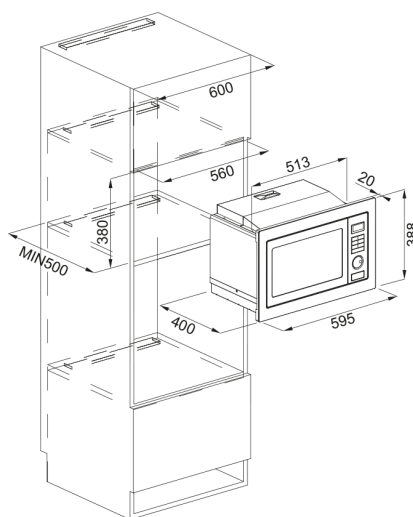

# MICROONDAS BLACK FMW 250 CR2 G BK | 131.0391.304

Descubre el Microondas Con Grill Black FMW 250 CR2 G de Franke, ideal para mejorar tu cocina. Con una capacidad de 25 litros, este microondas cuenta con una interfaz electrónica y un elegante acabado en cristal e inox. Su display en color blanco y dimensiones compactas (595 mm de ancho, 388 mm de altura y 401 mm de profundidad) lo hacen perfecto para cualquier espacio. Funciona con un voltaje de 230 V y una frecuencia de 50 Hz, siendo parte de la familia Maris de Franke, combinando estilo y funcionalidad.

## Aspecto

Color	Negro
Tipo	Microondas y grill
Modo de apertura	Botón
Accesorios	Plato giratorio vidrio 315 mm
Accesorios	Rejilla para grill
Producto actual	16.0
tipo de pantalla	LED
Apertura de puerta	Lateral
Tipo de grill	Tubular
Potencia máx microondas	900.0
Nº de funciones	7.0
Profundidad del embalaje	566.0
Altura del embalaje	484.0
Ancho del embalaje	684.0
Marco del panel	N/A
Consumo (Grill)	1000.0
Longitud del cable	1000.0
Potencia declarada	1450.0

## Dimensiones

Ancho total	595.0
Altura total	388.0
Profundidad total	401.0