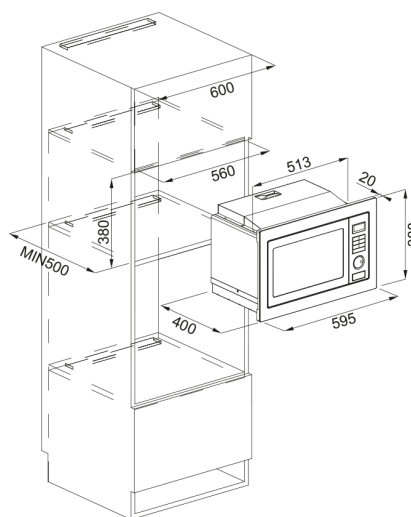

MICROONDAS BLACK FMW 250 CR2 G BK | 131.0391.304

Descubre el Microondas Con Grill Black FMW 250 CR2 G de Franke, ideal para mejorar tu cocina. Con una capacidad de 25 litros, este microondas cuenta con una interfaz electrónica y un elegante acabado en cristal e inox. Su display en color blanco y dimensiones compactas (595 mm de ancho, 388 mm de altura y 401 mm de profundidad) lo hacen perfecto para cualquier espacio. Funciona con un voltaje de 230 V y una frecuencia de 50 Hz, siendo parte de la familia Maris de Franke, combinando estilo y funcionalidad.

Aspecto

Color	Negro
Tipo	Microondas y grill
Modo de apertura	Botón
Accesorios	Plato giratorio vidrio 315 mm
Accesorios	Rejilla para grill
Producto actual	16.0
tipo de pantalla	LED
Apertura de puerta	Lateral
Tipo de grill	Tubular
Potencia máx microondas	900.0
Nº de funciones	7.0
Profundidad del embalaje	566.0
Altura del embalaje	484.0
Ancho del embalaje	684.0
Marco del panel	N/A
Consumo (Grill)	1000.0
Longitud del cable	1000.0
Potencia declarada	1450.0

Dimensiones

Ancho total	595.0
Altura total	388.0
Profundidad total	401.0

Especificaciones energéticas

Voltaje	230
Frecuencia (Hz)	50 Hz

Instalación

Tipo de instalación	Integración
Especificaciones del producto	
Tipo cavidad	Inox
Función cocción	Microondas (900 W)
Función cocción	Grill / combinado
Función cocción	Inicio rápido
Función cocción	Ajustel reloj
Función cocción	Descongelación por peso
Función cocción	Descongelación por tiempo
Función cocción	Menú automático
Ventilador	No
Marco de puerta	N/A
Bisagras de puertas	Estándar
Modelo	FMW 250 CR2 G BK
Bloqueo de seguridad	Sí
Temporizador	Sí
Identificación de Producto	
Marca	Franke
Familia	Maris
Gama	CRYSTAL
Propiedades	
Tipo de UI	Electrónico
Capacidad	25.0
Acabado de la puerta	Cristal / inox
Color Display	blanco