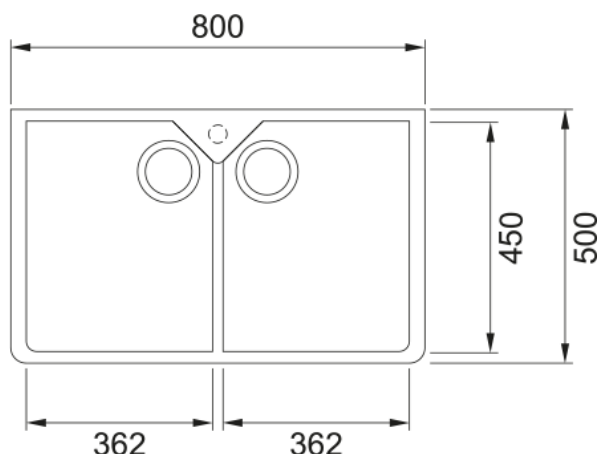

Fregadero BAK-720 BLANCO BELFAST | 130.0085.740

Descubre el fregadero de cocina BAK-720 BLANCO BELFAST de Franke, fabricado con Fraceram, un material cerámico de alta calidad. Este fregadero de cocina no solo ofrece un aspecto elegante y sofisticado, sino que también es extremadamente resistente a arañazos, manchas y altas temperaturas. La cerámica Fraceram combina una dureza superior con una estética impecable, asegurando que tu fregadero mantenga su apariencia y funcionalidad a lo largo del tiempo. La tecnología avanzada de Franke protege el fregadero Fraceram de los impactos y el desgaste diario, proporcionando una higiene superior y un fácil mantenimiento. Con su acabado elegante y diseño moderno, el fregadero BAK-720 BLANCO BELFAST no solo eleva la funcionalidad de tu cocina, sino que también añade un toque de distinción. Ideal para cualquier diseño de cocina, mejora tu experiencia culinaria con la tecnología punta y los innovadores diseños de Franke. Transforma tu cocina con las soluciones premium de Franke y disfruta de la durabilidad y belleza de los fregaderos de cocina Fraceram.

Aspecto

Tipo de fregadero	Cubeta
Material	Cerámico
Nº cubetas	2
Color	Glaciar
Acabado	Brillante

Dimensiones

Medida ext: derecha-izquierda	800.0
Medida ext: frontal-trasero	500.0
Cubeta 1: derecha-izquierda	362.0
Cubeta 1: frontal-trasero	450.0
Cubeta 1: profundidad	200.0
Cubeta 2: derecha-izquierda	362.0
Cubeta 2: frontal-trasero	450.0
Cubeta 2: profundidad	200.0
Encastre: derecha-izquierda	800.0
Encastre: frontal-trasero	500.0

Instalación

Mueble	80 cm
--------	-------

Especificaciones del producto

Tipo de instalación	Sobre bastidor
Válvula	3 1/2"
Posición escurridor	Sin Escurridor

Identificación de Producto

Marca	Franke
Familia	Maris
Gama	Belfast
Certificado	CE