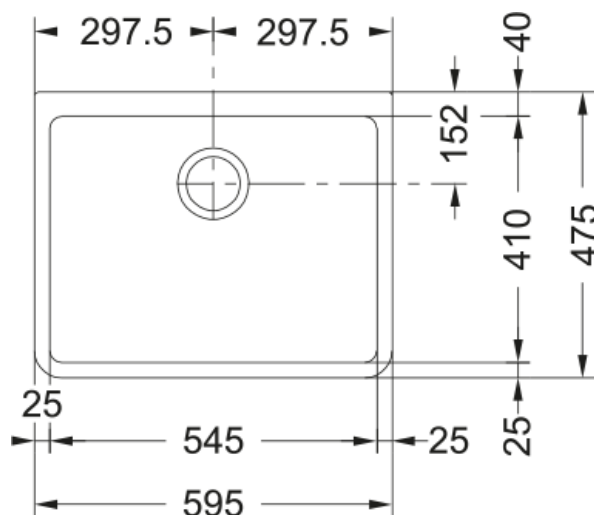

## Fregadero BAK-710 BLANCO BELFAST | 130.0085.739

Descubre el fregadero de cocina BAK-710 BLANCO BELFAST de Franke, fabricado con Fraceram, un material cerámico de alta calidad. Este fregadero de cocina no solo ofrece un aspecto elegante y sofisticado, sino que también es extremadamente resistente a arañazos, manchas y altas temperaturas. La cerámica Fraceram combina una dureza superior con una estética impecable, asegurando que tu fregadero mantenga su apariencia y funcionalidad a lo largo del tiempo. La tecnología avanzada de Franke protege el fregadero Fraceram de los impactos y el desgaste diario, proporcionando una higiene superior y un fácil mantenimiento. Con su acabado elegante y diseño moderno, el fregadero BAK-710 BLANCO BELFAST no solo eleva la funcionalidad de tu cocina, sino que también añade un toque de distinción. Ideal para cualquier diseño de cocina, mejora tu experiencia culinaria con la tecnología punta y los innovadores diseños de Franke. Transforma tu cocina con las soluciones premium de Franke y disfruta de la durabilidad y belleza de los fregaderos de cocina Fraceram.

### Dimensiones

Medida ext: derecha-izquierda	595.0
Medida ext: frontal-trasero	475.0
Cubeta 1: derecha-izquierda	545.0
Cubeta 1: frontal-trasero	410.0
Cubeta 1: profundidad	200.0
Encastre: derecha-izquierda	595.0
Encastre: frontal-trasero	475.0