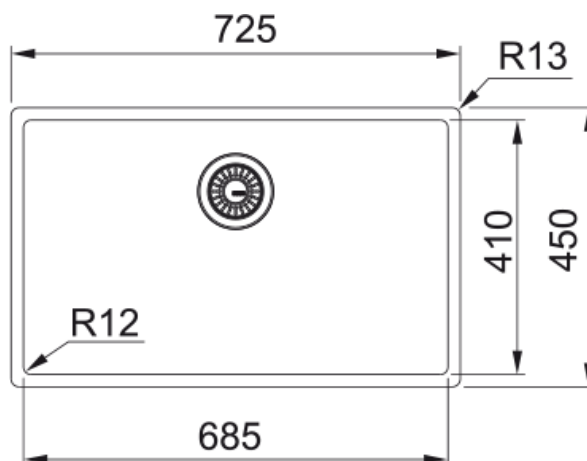

## BXM 210/110-68 COBRE INOX | 127.0662.644

Descubre la calidad excepcional y el diseño del fregadero de cocina BXM 210/110-68 COBRE. Perfectamente diseñado para cocinas modernas, este fregadero de acero inoxidable ofrece una durabilidad y estilo incomparables. Con características avanzadas y un acabado elegante, eleva tu experiencia culinaria. Ideal para quienes buscan funcionalidad y elegancia, el BXM 210/110-68 COBRE garantiza una integración perfecta en cualquier diseño de cocina. Mejora tu cocina hoy con la tecnología punta y los diseños innovadores de Franke. La colección Mythos Masterpiece, que aporta a la cubeta BXM 210/110-68 COBRE un cambio de imagen totalmente moderno, incorpora tres opciones de colores contemporáneos que combinan a la perfección una estética excepcional con una calidad sin concesiones y ofrecen a los consumidores la libertad de crear un aspecto inigualable. Sobre el resistente cuerpo de acero inoxidable en los colores metálicos de moda, tenemos una capa de nuestra innovadora nano tecnología F-Inox. Este revestimiento exclusivo no sólo ayuda a evitar las huellas dactilares y las marcas, sino que también repele el agua. Para una mayor protección, cada cubeta se suministra con una rejilla a juego con el acabado elegido. Está diseñada para evitar que las ollas y sartenes rayen el fondo de la cubeta, conservando su aspecto a largo plazo.

### Aspecto

Tipo de fregadero	Cubeta
Material	Inox
Nº cubetas	1
Color	Cobre
Acabado	PVD

### Dimensiones

Medida ext: derecha-izquierda	725.0
Medida ext: frontal-trasero	450.0
Cubeta 1: derecha-izquierda	685.0
Cubeta 1: frontal-trasero	410.0
Cubeta 1: profundidad	200.0

### Instalación

Mueble	80 cm
--------	-------