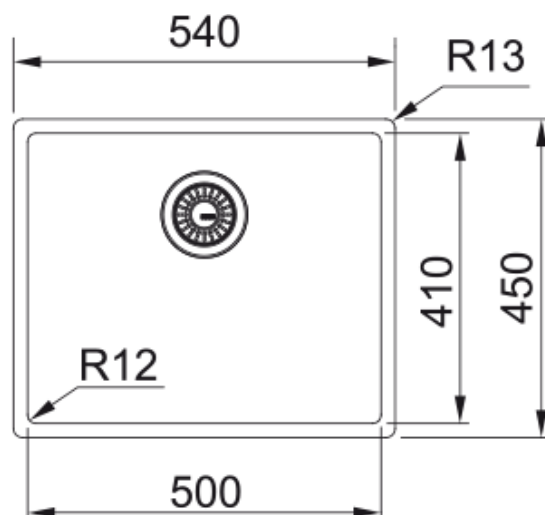

BXM 210/110-50 COBRE INOX | 127.0662.642

Descubre la calidad excepcional y el diseño del fregadero de cocina BXM 210/110-50 COBRE. Perfectamente diseñado para cocinas modernas, este fregadero de acero inoxidable ofrece una durabilidad y estilo incomparables. Con características avanzadas y un acabado elegante, eleva tu experiencia culinaria. Ideal para quienes buscan funcionalidad y elegancia, el BXM 210/110-50 COBRE garantiza una integración perfecta en cualquier diseño de cocina. Mejora tu cocina hoy con la tecnología punta y los diseños innovadores de Franke. La colección Mythos Masterpiece, que aporta a la cubeta BXM 210/110-50 COBRE un cambio de imagen totalmente moderno, incorpora tres opciones de colores contemporáneos que combinan a la perfección una estética excepcional con una calidad sin concesiones y ofrecen a los consumidores la libertad de crear un aspecto inigualable. Sobre el resistente cuerpo de acero inoxidable en los colores metálicos de moda, tenemos una capa de nuestra innovadora nano tecnología F-Inox. Este revestimiento exclusivo no sólo ayuda a evitar las huellas dactilares y las marcas, sino que también repele el agua. Para una mayor protección, cada cubeta se suministra con una rejilla a juego con el acabado elegido. Está diseñada para evitar que las ollas y sartenes rayen el fondo de la cubeta, conservando su aspecto a largo plazo.

Aspecto

Tipo de fregadero	Cubeta
Material	Inox
Nº cubetas	1
Color	Cobre
Acabado	PVD

Dimensiones

Medida ext: derecha-izquierda	540.0
Medida ext: frontal-trasero	450.0
Cubeta 1: derecha-izquierda	500.0
Cubeta 1: frontal-trasero	410.0
Cubeta 1: profundidad	200.0

Instalación

Mueble	55 cm
--------	-------

Especificaciones del producto

Tipo de instalación	A ras
Tipo de instalación	Bajo encimera
Tipo de instalación	Encastre slim
Válvula	3 1/2"
Posición escurridor	Sin Escurridor
Cubeta 1 reborde accesorios	No
Compatibilidad Active Twist	No