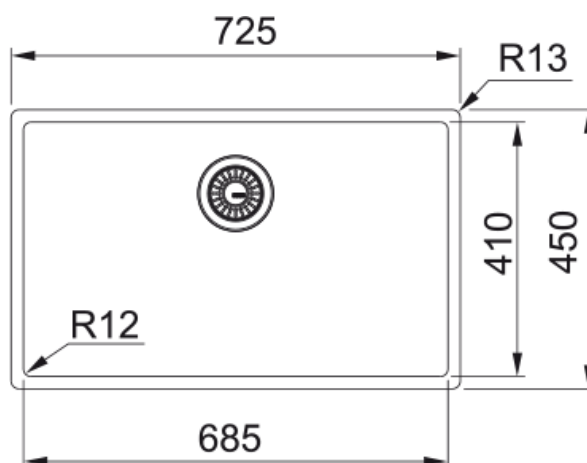

BXM 210/110-68 ANTRACITA INOX | 127.0650.364

Descubre la calidad excepcional y el diseño del fregadero de cocina FREG. BXM 210/110-68 ANTRACITA INOX. Perfectamente diseñado para cocinas modernas, este fregadero de acero inoxidable ofrece una durabilidad y estilo incomparables. Con características avanzadas y un acabado elegante, eleva tu experiencia culinaria. Ideal para quienes buscan funcionalidad y elegancia, el FREG. BXM 210/110-68 ANTRACITA INOX garantiza una integración perfecta en cualquier diseño de cocina. Mejora tu cocina hoy con la tecnología punta y los diseños innovadores de Franke. La colección Mythos Masterpiece, que aporta a la cubeta FREG. BXM 210/110-68 ANTRACITA INOX un cambio de imagen totalmente moderno, incorpora tres opciones de colores contemporáneos que combinan a la perfección una estética excepcional con una calidad sin concesiones y ofrecen a los consumidores la libertad de crear un aspecto inigualable. Sobre el resistente cuerpo de acero inoxidable en los colores metálicos de moda, tenemos una capa de nuestra innovadora nano tecnología F-Inox. Este revestimiento exclusivo no sólo ayuda a evitar las huellas dactilares y las marcas, sino que también repele el agua. Para una mayor protección, cada cubeta se suministra con una rejilla a juego con el acabado elegido. Está diseñada para evitar que las ollas y sartenes rayen el fondo de la cubeta, conservando su aspecto a largo plazo.

Aspecto

Tipo de fregadero	Cubeta
Material	Inox
Nº cubetas	1
Color	Antracita (PVD)
Acabado	PVD

Dimensiones

Medida ext: derecha-izquierda	725.0
Medida ext: frontal-trasero	450.0
Cubeta 1: derecha-izquierda	685.0
Cubeta 1: frontal-trasero	410.0
Cubeta 1: profundidad	200.0

Instalación

Mueble	80 cm
--------	-------

Especificaciones del producto

Tipo de instalación	A ras
Tipo de instalación	Encastre slim
Tipo de instalación	Bajo encimera
Válvula	3 1/2"
Posición escurridor	Sin Escurridor
Cubeta 1 reborde accesorios	No