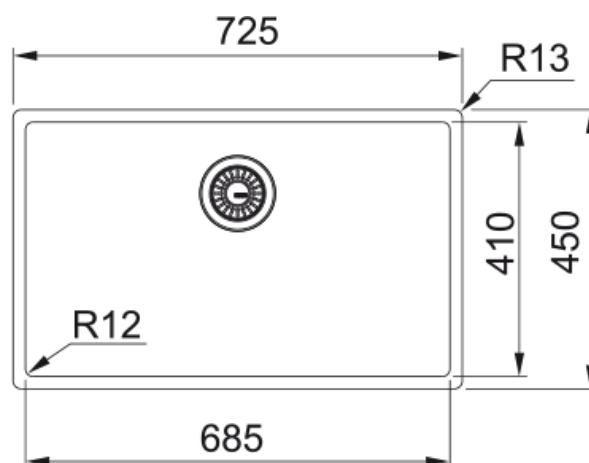

BXM 210/110-68 ANTRACITA INOX | 127.0650.364

Descubre la calidad excepcional y el diseño del fregadero de cocina FREG. BXM 210/110-68 ANTRACITA INOX. Perfectamente diseñado para cocinas modernas, este fregadero de acero inoxidable ofrece una durabilidad y estilo incomparables. Con características avanzadas y un acabado elegante, eleva tu experiencia culinaria. Ideal para quienes buscan funcionalidad y elegancia, el FREG. BXM 210/110-68 ANTRACITA INOX garantiza una integración perfecta en cualquier diseño de cocina. Mejora tu cocina hoy con la tecnología punta y los diseños innovadores de Franke. La colección Mythos Masterpiece, que aporta a la cubeta FREG. BXM 210/110-68 ANTRACITA INOX un cambio de imagen totalmente moderno, incorpora tres opciones de colores contemporáneos que combinan a la perfección una estética excepcional con una calidad sin concesiones y ofrecen a los consumidores la libertad de crear un aspecto inigualable. Sobre el resistente cuerpo de acero inoxidable en los colores metálicos de moda, tenemos una capa de nuestra innovadora nano tecnología F-Inox. Este revestimiento exclusivo no sólo ayuda a evitar las huellas dactilares y las marcas, sino que también repele el agua. Para una mayor protección, cada cubeta se suministra con una rejilla a juego con el acabado elegido. Está diseñada para evitar que las ollas y sartenes rayen el fondo de la cubeta, conservando su aspecto a largo plazo.

Aspecto

Tipo de fregadero	Cubeta
Material	Inox
Nº cubetas	1
Color	Antracita (PVD)
Acabado	PVD

Dimensiones

Medida ext: derecha-izquierda	725.0
Medida ext: frontal-trasero	450.0
Cubeta 1: derecha-izquierda	685.0
Cubeta 1: frontal-trasero	410.0
Cubeta 1: profundidad	200.0

Instalación

Mueble	80 cm

Especificaciones del producto

Tipo de instalación	A ras
Tipo de instalación	Encastre slim
Tipo de instalación	Bajo encimera
Válvula	3 1/2"
Posición escurridor	Sin Escurridor
Cubeta 1 reborde accesorios	No