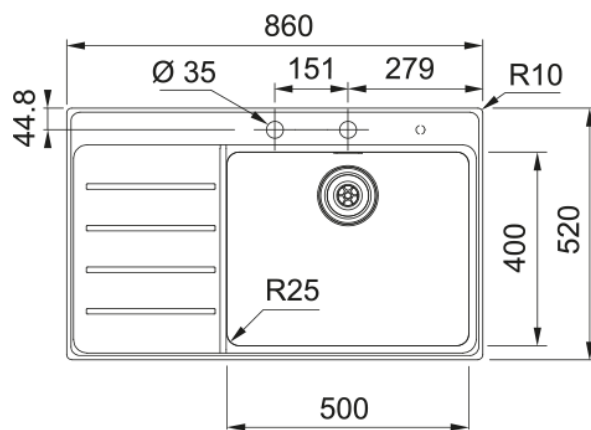

Fregadero Inox MYX 211-86 TL / D | 127.0637.416

El fregadero en acabado acero inox MYX 211-86 TL / D está diseñado para ofrecer una solución completa, funcional y resistente en la cocina. Su instalación a ras o sobre encimera permite una integración versátil, adaptándose a diferentes tipos de proyectos y facilitando una transición limpia con la superficie de trabajo. Este modelo cuenta con una cubeta amplia acompañada de escurridor a la derecha, lo que aporta mayor comodidad en el uso diario, permitiendo escurrir utensilios directamente sobre la superficie sin ocupar espacio adicional. Además, incorpora sistema Tap Ledge, una solución práctica que permite instalar el grifo directamente sobre el propio fregadero, evitando perforaciones en la encimera y simplificando la instalación. Fabricado en acero inoxidable, es una opción sostenible gracias a su carácter reciclable, además de ofrecer una alta resistencia al uso intensivo y un mantenimiento sencillo. Su diseño está pensado para optimizar el espacio y mejorar la funcionalidad en la zona de lavado. Una solución completa para quienes buscan practicidad, durabilidad y flexibilidad en la instalación.

Aspecto

Tipo de fregadero	Cubeta con escurridor
Material	Inox
Nº cubetas	1
Color	Acero
Acabado	Cepillado

Dimensiones

Medida ext: derecha-izquierda	860.0
Medida ext: frontal-trasero	520.0
Cubeta 1: derecha-izquierda	500.0
Cubeta 1: frontal-trasero	400.0
Cubeta 1: profundidad	200.0

Instalación

Mueble	60 cm
--------	-------

Especificaciones del producto

Tipo de instalación	Encastre slim
Tipo de instalación	A ras
Válvula	Integrada
Posición escurridor	Escurridor lado derecho
Compatibilidad Active Twist	Sí
Dispositivo instalación	Fastfix