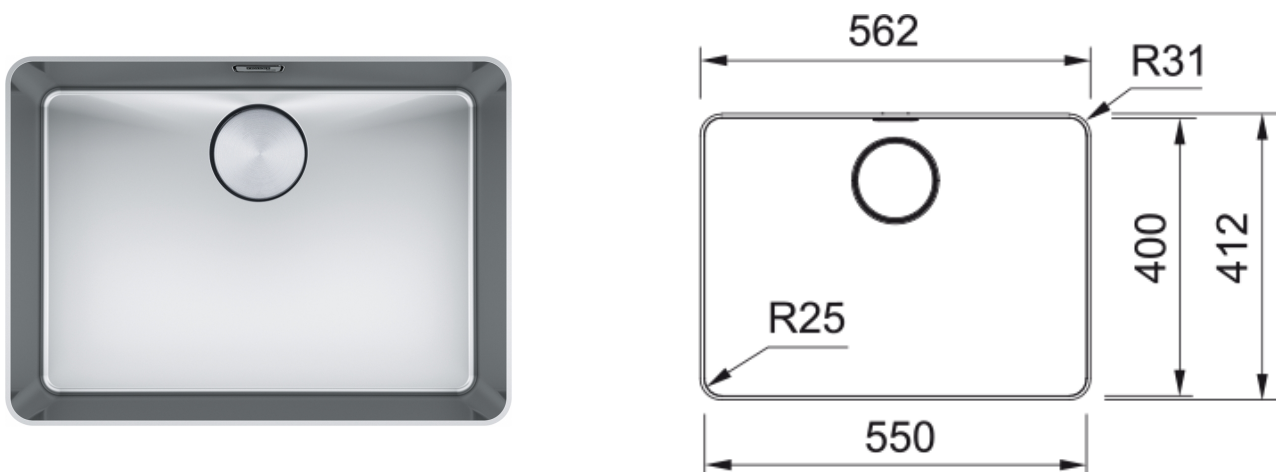

MYX 210-55 CUBETA MYTHOS | 127.0603.545

Descubre la calidad excepcional y el diseño del fregadero de cocina MYX 210-55 CUBETA MYTHOS. Perfectamente diseñado para cocinas modernas, este fregadero de acero inoxidable ofrece una durabilidad y estilo incomparables. El acero inoxidable de Franke, es resistente al óxido, al calor, a los ácidos y a los impactos. Su superficie sin poros es fácil de limpiar y 100% reciclable, lo que lo convierte en la opción más sostenible para las cocinas. Con características avanzadas y un acabado elegante, eleva tu experiencia culinaria. Ideal para quienes buscan funcionalidad y elegancia, el MYX 210-55 CUBETA MYTHOS garantiza una integración perfecta en cualquier diseño de cocina. Mejora tu cocina hoy con la tecnología punta y los diseños innovadores de Franke.

Aspecto

Tipo de fregadero	Cubeta
Material	Inox
Nº cubetas	1
Color	Acero
Acabado	Cepillado

Dimensiones

Medida ext: derecha-izquierda	562.0
Medida ext: frontal-trasero	412.0
Cubeta 1: derecha-izquierda	550.0
Cubeta 1: frontal-trasero	400.0
Cubeta 1: profundidad	200.0

Instalación

Mueble	80 cm
--------	-------

Especificaciones del producto

Tipo de instalación	A ras
Tipo de instalación	Encastre slim
Válvula	Integrada
Posición escurridor	Sin Escurridor
Compatibilidad Active Twist	Sí