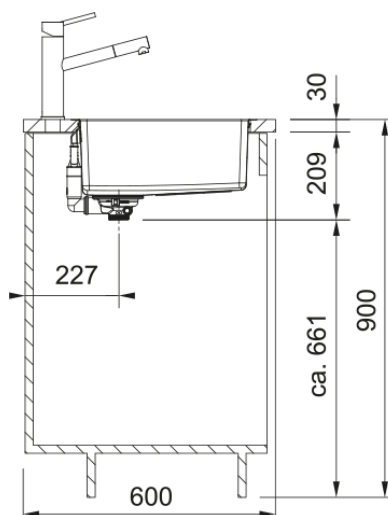

## MRX 210-55 CUBETA MARIS | 127.0564.245

Descubre la calidad excepcional y el diseño del fregadero de cocina MRX 210-55 CUBETA MARIS. Perfectamente diseñado para cocinas modernas, este fregadero de acero inoxidable ofrece una durabilidad y estilo incomparables. El acero inoxidable de Franke, es resistente al óxido, al calor, a los ácidos y a los impactos. Su superficie sin poros es fácil de limpiar y 100% reciclable, lo que lo convierte en la opción más sostenible para las cocinas. Con características avanzadas y un acabado elegante, eleva tu experiencia culinaria. Ideal para quienes buscan funcionalidad y elegancia, el MRX 210-55 CUBETA MARIS garantiza una integración perfecta en cualquier diseño de cocina. Mejora tu cocina hoy con la tecnología punta y los diseños innovadores de Franke.

### Dimensiones

Medida ext: derecha-izquierda	590.0
Medida ext: frontal-trasero	440.0
Cubeta 1: derecha-izquierda	550.0
Cubeta 1: frontal-trasero	400.0
Cubeta 1: profundidad	180.0

### Instalación

Mueble	60 cm
--------	-------

### Especificaciones del producto

Tipo de instalación	A ras
Tipo de instalación	Encastre slim
Válvula	3 1/2"
Posición escurridor	Sin Escurridor
Compatibilidad Active Twist	Sí