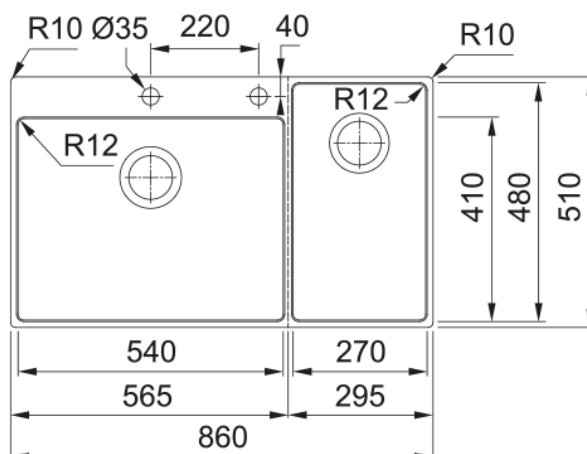

## BOX CENTER BWX 220-54-27 TL RIGHT ACC IN | 127.0538.259

Descubre la calidad excepcional y el diseño del fregadero de cocina BOX CENTER BWX 220-54-27 TL RIGHT ACC IN. Perfectamente diseñado para cocinas modernas, este fregadero de acero inoxidable ofrece una durabilidad y estilo incomparables. El acero inoxidable de Franke, es resistente al óxido, al calor, a los ácidos y a los impactos. Su superficie sin poros es fácil de limpiar y 100% reciclable, lo que lo convierte en la opción más sostenible para las cocinas. Con características avanzadas y un acabado elegante, eleva tu experiencia culinaria. Ideal para quienes buscan funcionalidad y elegancia, el BOX CENTER BWX 220-54-27 TL RIGHT ACC IN garantiza una integración perfecta en cualquier diseño de cocina. Mejora tu cocina hoy con la tecnología punta y los diseños innovadores de Franke.

### Dimensiones

Medida ext: derecha-izquierda	860.0
Medida ext: frontal-trasero	510.0
Cubeta 1: derecha-izquierda	540.0
Cubeta 1: frontal-trasero	410.0
Cubeta 1: profundidad	200.0
Cubeta 2: derecha-izquierda	270.0
Cubeta 2: frontal-trasero	480.0
Cubeta 2: profundidad	200.0

### Especificaciones del producto

Tipo de instalación	A ras
Tipo de instalación	Encastre slim
Válvula	3 1/2"
Posición escurridor	Sin Escurridor
Compatibilidad Active Twist	No