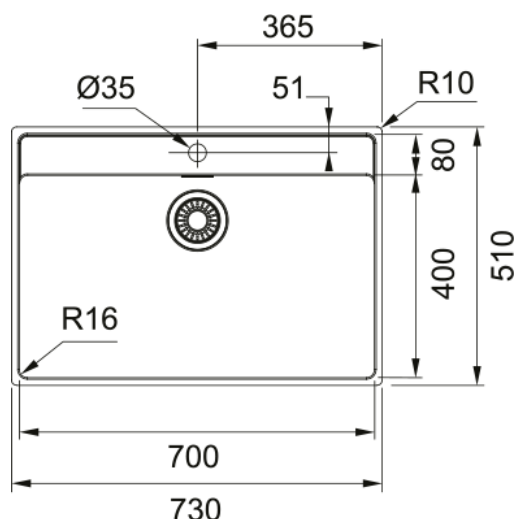

## MRX 210-70 TL CUBETA MARIS | 127.0529.812

Descubre la calidad excepcional y el diseño del fregadero de cocina MRX 210-70 TL CUBETA MARIS. Perfectamente diseñado para cocinas modernas, este fregadero de acero inoxidable ofrece una durabilidad y estilo incomparables. El acero inoxidable de Franke, es resistente al óxido, al calor, a los ácidos y a los impactos. Su superficie sin poros es fácil de limpiar y 100% reciclable, lo que lo convierte en la opción más sostenible para las cocinas. Con características avanzadas y un acabado elegante, eleva tu experiencia culinaria. Ideal para quienes buscan funcionalidad y elegancia, el MRX 210-70 TL CUBETA MARIS garantiza una integración perfecta en cualquier diseño de cocina. Mejora tu cocina hoy con la tecnología punta y los diseños innovadores de Franke.

### Aspecto

Tipo de fregadero	Cubeta
Material	Inox
Nº cubetas	1
Color	Acero
Acabado	Cepillado

### Dimensiones

Medida ext: derecha-izquierda	730.0
Medida ext: frontal-trasero	510.0
Cubeta 1: derecha-izquierda	700.0
Cubeta 1: frontal-trasero	400.0
Cubeta 1: profundidad	180.0

### Instalación

Mueble	80 cm
--------	-------