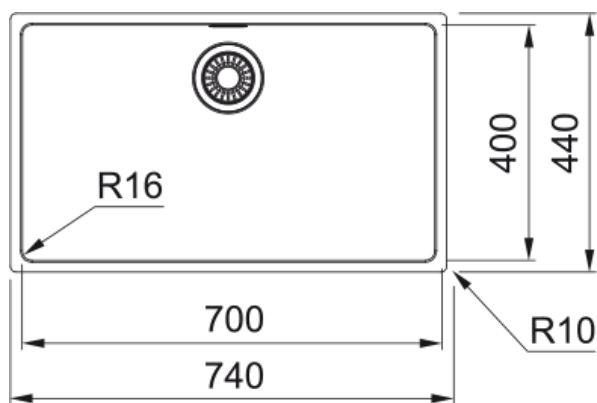

## MRX 210-70 CUBETA MARIS | 127.0529.811

Descubre la calidad excepcional y el diseño del fregadero de cocina MRX 210-70 CUBETA MARIS. Perfectamente diseñado para cocinas modernas, este fregadero de acero inoxidable ofrece una durabilidad y estilo incomparables. El acero inoxidable de Franke, es resistente al óxido, al calor, a los ácidos y a los impactos. Su superficie sin poros es fácil de limpiar y 100% reciclable, lo que lo convierte en la opción más sostenible para las cocinas. Con características avanzadas y un acabado elegante, eleva tu experiencia culinaria. Ideal para quienes buscan funcionalidad y elegancia, el MRX 210-70 CUBETA MARIS garantiza una integración perfecta en cualquier diseño de cocina. Mejora tu cocina hoy con la tecnología punta y los diseños innovadores de Franke.

### Aspecto

Tipo de fregadero	Cubeta
Material	Inox
Nº cubetas	1
Color	Acero
Acabado	Cepillado

### Dimensiones

Medida ext: derecha-izquierda	740.0
Medida ext: frontal-trasero	440.0
Cubeta 1: derecha-izquierda	700.0
Cubeta 1: frontal-trasero	400.0
Cubeta 1: profundidad	180.0

### Instalación

Mueble	80 cm
--------	-------