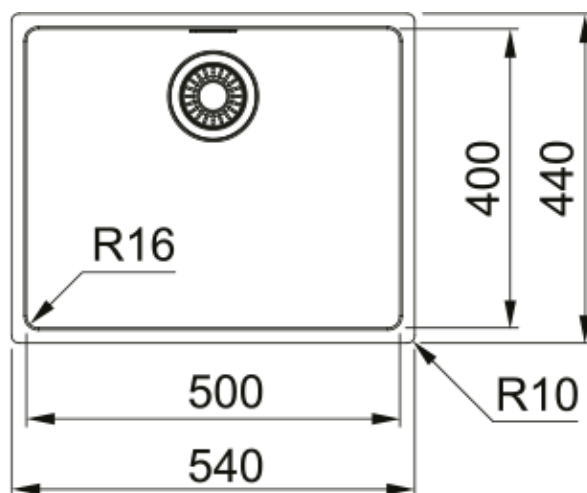

MRX 210-50 CUBETA MARIS | 127.0529.809

Descubre la calidad excepcional y el diseño del fregadero de cocina MRX 210-50 CUBETA MARIS. Perfectamente diseñado para cocinas modernas, este fregadero de acero inoxidable ofrece una durabilidad y estilo incomparables. El acero inoxidable de Franke, es resistente al óxido, al calor, a los ácidos y a los impactos. Su superficie sin poros es fácil de limpiar y 100% reciclable, lo que lo convierte en la opción más sostenible para las cocinas. Con características avanzadas y un acabado elegante, eleva tu experiencia culinaria. Ideal para quienes buscan funcionalidad y elegancia, el MRX 210-50 CUBETA MARIS garantiza una integración perfecta en cualquier diseño de cocina. Mejora tu cocina hoy con la tecnología punta y los diseños innovadores de Franke.

Aspecto

Tipo de fregadero	Cubeta
Material	Inox
Nº cubetas	1
Color	Acero
Acabado	Cepillado

Dimensiones

Medida ext: derecha-izquierda	540.0
Medida ext: frontal-trasero	440.0
Cubeta 1: derecha-izquierda	500.0
Cubeta 1: frontal-trasero	400.0
Cubeta 1: profundidad	180.0

Instalación

Mueble	55 cm
--------	-------

Especificaciones del producto

Tipo de instalación	A ras
Tipo de instalación	Encastre slim
Válvula	3 1/2"
Posición escurridor	Sin Escurridor
Compatibilidad Active Twist	Sí