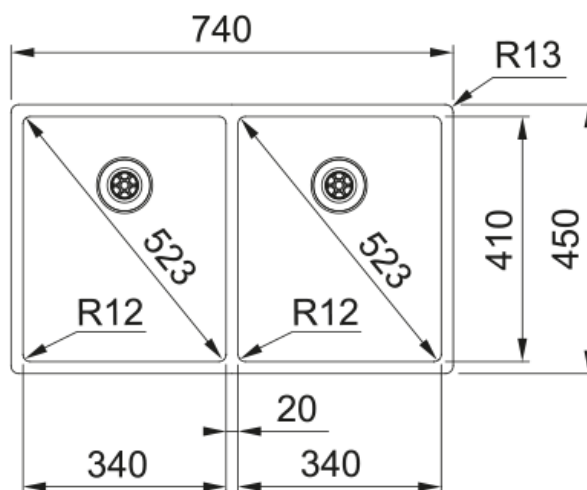

## BXX 120 34-34 FREG. BOX | 127.0477.270

Descubre la calidad excepcional y el diseño del fregadero de cocina BXX 120 34-34 FREG. BOX. Perfectamente diseñado para cocinas modernas, este fregadero de acero inoxidable ofrece una durabilidad y estilo incomparables. El acero inoxidable de Franke, es resistente al óxido, al calor, a los ácidos y a los impactos. Su superficie sin poros es fácil de limpiar y 100% reciclable, lo que lo convierte en la opción más sostenible para las cocinas. Con características avanzadas y un acabado elegante, eleva tu experiencia culinaria. Ideal para quienes buscan funcionalidad y elegancia, el BXX 120 34-34 FREG. BOX garantiza una integración perfecta en cualquier diseño de cocina. Mejora tu cocina hoy con la tecnología punta y los diseños innovadores de Franke.

### Dimensiones

Medida ext: derecha-izquierda	740.0
Medida ext: frontal-trasero	450.0
Cubeta 1: derecha-izquierda	340.0
Cubeta 1: frontal-trasero	410.0
Cubeta 1: profundidad	200.0
Cubeta 2: derecha-izquierda	340.0
Cubeta 2: frontal-trasero	410.0
Cubeta 2: profundidad	200.0

### Instalación

Mueble	80 cm
--------	-------