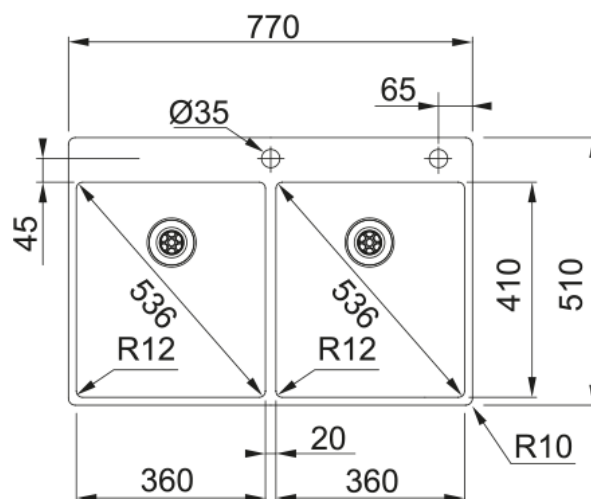

BXX 220-36-36 FREG. BOX TL | 127.0476.702

Descubre la calidad excepcional y el diseño del fregadero de cocina BXX 220-36-36 FREG. BOX TL. Perfectamente diseñado para cocinas modernas, este fregadero de acero inoxidable ofrece una durabilidad y estilo incomparables. El acero inoxidable de Franke, es resistente al óxido, al calor, a los ácidos y a los impactos. Su superficie sin poros es fácil de limpiar y 100% reciclable, lo que lo convierte en la opción más sostenible para las cocinas. Con características avanzadas y un acabado elegante, eleva tu experiencia culinaria. Ideal para quienes buscan funcionalidad y elegancia, el BXX 220-36-36 FREG. BOX TL garantiza una integración perfecta en cualquier diseño de cocina. Mejora tu cocina hoy con la tecnología punta y los diseños innovadores de Franke.

Aspecto

Tipo de fregadero	Cubeta
Material	Inox
Nº cubetas	2
Color	Acero
Acabado	Cepillado

Dimensiones

Medida ext: derecha-izquierda	770.0
Medida ext: frontal-trasero	510.0
Cubeta 1: derecha-izquierda	360.0
Cubeta 1: frontal-trasero	410.0
Cubeta 1: profundidad	200.0
Cubeta 2: derecha-izquierda	360.0
Cubeta 2: frontal-trasero	410.0
Cubeta 2: profundidad	200.0

Instalación

Mueble	80 cm
--------	-------

Especificaciones del producto

Tipo de instalación	A ras
Válvula	Integrada
Posición escurridor	Sin Escurridor
Compatibilidad Active Twist	Sí

Identificación de Producto