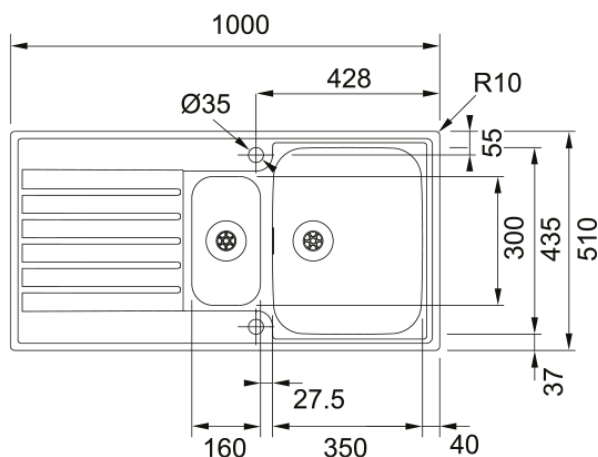

## Fregadero acero inoxidable AGX 251 | 127.0380.391

El fregadero AGX 251 en acero inoxidable ofrece una solución funcional y resistente para el día a día. Con cubeta principal y cubetilla auxiliar, este modelo facilita la organización en la cocina y mejora la eficiencia en tareas como el lavado y la preparación de alimentos. Su superficie en acero inox proporciona una alta durabilidad, higiene y fácil mantenimiento. Su diseño compacto y práctico lo convierte en una opción versátil para cocinas que buscan rendimiento sin complicaciones.

### Aspecto

Tipo de fregadero	Cubeta con escurridor
Material	Inox
Nº cubetas	1,5
Color	Acero
Acabado	Cepillado

### Dimensiones

Medida ext: derecha-izquierda	1000.0
Medida ext: frontal-trasero	510.0
Cubeta 1: derecha-izquierda	350.0
Cubeta 1: frontal-trasero	435.0
Cubeta 1: profundidad	175.0
Cubeta 2: derecha-izquierda	160.0
Cubeta 2: frontal-trasero	300.0
Cubeta 2: profundidad	120.0