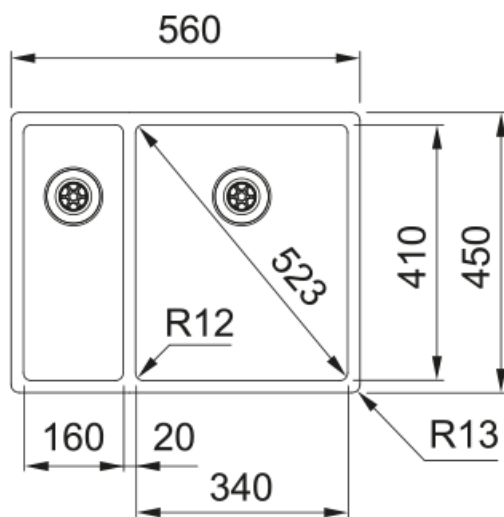

BXX 120 34-16 FREG. BOX | 127.0375.279

Descubre la calidad excepcional y el diseño del fregadero de cocina BXX 120 34-16 FREG. BOX. Perfectamente diseñado para cocinas modernas, este fregadero de acero inoxidable ofrece una durabilidad y estilo incomparables. El acero inoxidable de Franke, es resistente al óxido, al calor, a los ácidos y a los impactos. Su superficie sin poros es fácil de limpiar y 100% reciclable, lo que lo convierte en la opción más sostenible para las cocinas. Con características avanzadas y un acabado elegante, eleva tu experiencia culinaria. Ideal para quienes buscan funcionalidad y elegancia, el BXX 120 34-16 FREG. BOX garantiza una integración perfecta en cualquier diseño de cocina. Mejora tu cocina hoy con la tecnología punta y los diseños innovadores de Franke.

Aspecto

Tipo de fregadero	Cubeta
Material	Inox
Nº cubetas	1,5
Color	Acero
Acabado	Cepillado

Dimensiones

Medida ext: derecha-izquierda	560.0
Medida ext: frontal-trasero	450.0
Cubeta 1: derecha-izquierda	340.0
Cubeta 1: frontal-trasero	410.0
Cubeta 1: profundidad	200.0
Cubeta 2: derecha-izquierda	160.0
Cubeta 2: frontal-trasero	410.0
Cubeta 2: profundidad	140.0

Instalación

Mueble	60 cm
--------	-------

Especificaciones del producto

Tipo de instalación	A ras
Tipo de instalación	Encastre slim
Tipo de instalación	Bajo encimera
Válvula	Integrada
Posición escurridor	Sin Escurridor
Compatibilidad Active Twist	Sí