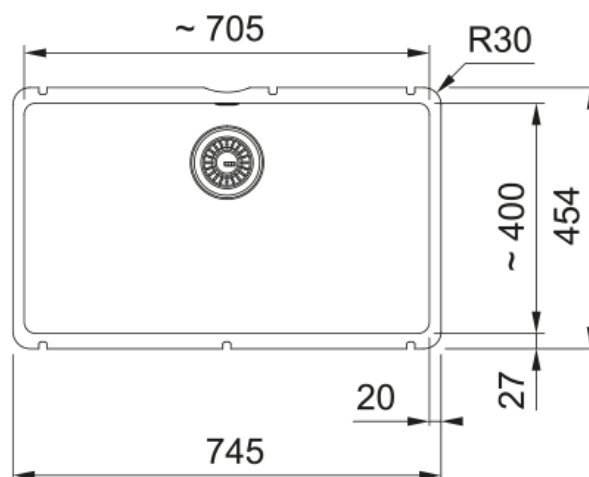

Fregadero Fraceram KXK 110-71 Blanco | 126.0735.917

El fregadero Fraceram KXK 110-71 Blanco está fabricado en Fraceram, un material cerámico de alta calidad elegido por su resistencia y durabilidad en la cocina. Este modelo combina diseño clásico y funcionalidad, con una superficie lisa e impermeable que soporta el calor, las manchas y los impactos, además de ser resistente a los productos químicos domésticos habituales. Cuenta con una cubeta espaciosa, proporcionando comodidad y versatilidad en las tareas diarias. Su instalación es bajo encimera, lo que permite una integración fluida y discreta en distintos estilos de cocina. El acabado blanco aporta luminosidad y un estilo atemporal, permitiendo una combinación armoniosa con diferentes encimeras y griferías. Fácil de limpiar con solo una pasada de agua con jabón, este fregadero garantiza calidad y resistencia para el uso diario.

Aspecto

Tipo de fregadero	Cubeta
Material	Cerámico
Nº cubetas	1
Color	Blanco
Acabado	Brillante

Dimensiones

Medida ext: derecha-izquierda	745.0
Medida ext: frontal-trasero	454.0
Cubeta 1: derecha-izquierda	705.0
Cubeta 1: frontal-trasero	400.0
Cubeta 1: profundidad	190.0

Instalación

Mueble	80 cm
--------	-------

Especificaciones del producto

Tipo de instalación	Bajo encimera
Válvula	3 1/2"
Posición escurridor	Sin Escurridor
Compatibilidad Active Twist	Sí
Dispositivo instalación	Bolsa abrazaderas