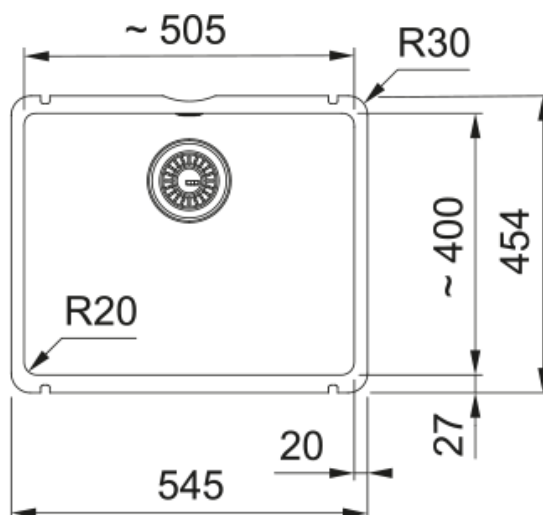

Fregadero Fraceram KXK 110-51 Blanco | 126.0735.913

El fregadero KXK 110-51 Blanco está fabricado en Fraceram, un material cerámico de alta calidad elegido por su resistencia y estilo atemporal. Este modelo combina diseño clásico y funcionalidad, ofreciendo una solución duradera y elegante para la cocina. Su superficie lisa e impermeable soporta el calor, las manchas y los impactos, además de ser resistente a los productos químicos domésticos habituales. Cuenta con una cubeta espaciosa, proporcionando comodidad y versatilidad en las tareas diarias. Su instalación es bajo encimera, permitiendo una integración fluida y discreta en distintos estilos de cocina. El acabado blanco aporta luminosidad y un estilo sofisticado, permitiendo una combinación armoniosa con diferentes encimeras y griferías. Fácil de limpiar con solo una pasada de agua con jabón, este fregadero garantiza calidad y resistencia para el uso diario.

Aspecto

Tipo de fregadero	Cubeta
Material	Cerámico
Nº cubetas	1
Color	Blanco
Acabado	Brillante

Dimensiones

Medida ext: derecha-izquierda	545.0
Medida ext: frontal-trasero	454.0
Cubeta 1: derecha-izquierda	505.0
Cubeta 1: frontal-trasero	400.0
Cubeta 1: profundidad	190.0

Instalación

Mueble	60 cm
--------	-------

Especificaciones del producto

Tipo de instalación	Bajo encimera
Válvula	3 1/2"
Posición escurridor	Sin Escurridor
Compatibilidad Active Twist	Sí
Dispositivo instalación	Bolsa abrazaderas