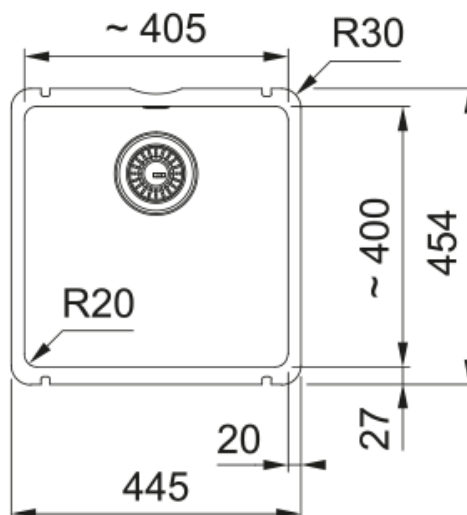

Fregadero KXK 110-41 Blanco Brillo | 126.0735.699

El fregadero KXK 110-41 Blanco Brillo combina diseño clásico y funcionalidad, ofreciendo una solución duradera y elegante para la cocina. Fabricado en cerámica de alta calidad, es un material que ha sido elegido durante años por su resistencia y estilo atemporal. Su superficie lisa e impermeable soporta el calor, las manchas y los impactos, además de ser resistente a los productos químicos domésticos habituales. Este modelo cuenta con una cubeta espaciosa, proporcionando comodidad y versatilidad en las tareas diarias. Su instalación es bajo encimera, permitiendo una integración fluida y discreta en distintos estilos de cocina. El acabado blanco brillo aporta luminosidad y un toque sofisticado, combinando perfectamente con encimeras de madera, cristal o granito. Fácil de limpiar con solo una pasada de agua con jabón, este fregadero garantiza calidad y resistencia para el uso diario.

Aspecto

Tipo de fregadero	Cubeta
Material	Cerámico
Nº cubetas	1
Color	Blanco
Acabado	Brillante

Dimensiones

Medida ext: derecha-izquierda	445.0
Medida ext: frontal-trasero	454.0
Cubeta 1: derecha-izquierda	405.0
Cubeta 1: frontal-trasero	400.0
Cubeta 1: profundidad	190.0

Instalación

Mueble	50 cm
--------	-------

Especificaciones del producto

Tipo de instalación	Bajo encimera
Válvula	3 1/2"
Posición escurridor	Sin Escurridor
Compatibilidad Active Twist	Sí
Dispositivo instalación	Bolsa abrazaderas