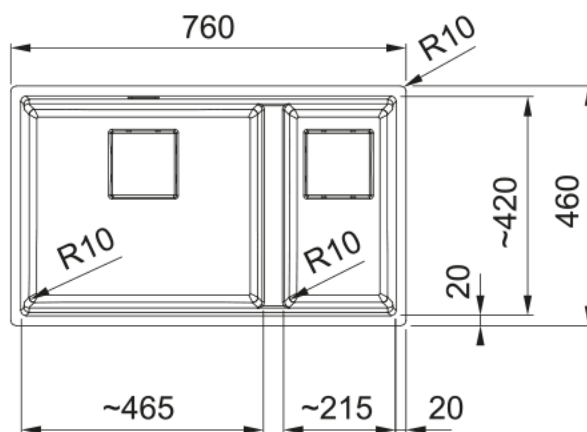

KNG 120-46-21 GRIS PIZAUTO KUBUS | 125.0714.303

Descubre el fregadero de cocina KNG 120-46-21 Gris Pizarra Kubus de Franke, fabricado con Fraganite, un material compuesto por un 80% de cuarzo, reconocido por su durabilidad y estética superior. Este fregadero de cocina soporta temperaturas de hasta 280 °C y es extremadamente resistente a impactos y choques térmicos. Con su diseño moderno y sofisticado, el fregadero KNG 120-46-21 Gris Pizarra Kubus no solo eleva la funcionalidad de tu cocina, sino que también añade un toque de estilo. Ideal para cualquier diseño de cocina, mejora tu experiencia culinaria con la innovación y los diseños exclusivos de Franke.

Aspecto

Tipo de fregadero	Cubeta
Material	Fraganite
Nº cubetas	1,5
Color	Gris pizarra
Acabado	Ninguno

Dimensiones

Medida ext: derecha-izquierda	760.0
Medida ext: frontal-trasero	460.0
Cubeta 1: derecha-izquierda	464.0
Cubeta 1: frontal-trasero	420.0
Cubeta 1: profundidad	200.0
Cubeta 2: derecha-izquierda	214.0
Cubeta 2: frontal-trasero	420.0
Cubeta 2: profundidad	200.0

Instalación

Mueble	80 cm
--------	-------

Especificaciones del producto

Tipo de instalación	Bajo encimera
Válvula	3 1/2"
Posición escurridor	Sin Escurridor
Cubeta 1 reborde accesorios	Sí
Cubeta 2 reborde accesorios	Sí
Compatibilidad Active Twist	Sí