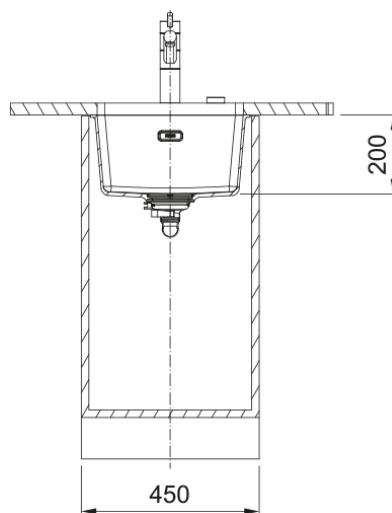

MRG 110-37 BLACK COLLEC MARIS | 125.0683.232

Descubre el fregadero de cocina MRG 110-37 Black Collec Maris de Franke, fabricado con Fraganite, un material compuesto por un 80% de cuarzo, reconocido por su durabilidad y estética superior. Este fregadero de cocina soporta temperaturas de hasta 280 °C y es extremadamente resistente a impactos y choques térmicos. Con su diseño moderno y sofisticado, el fregadero MRG 110-37 Black Collec Maris no solo eleva la funcionalidad de tu cocina, sino que también anade un toque de estilo. Ideal para cualquier diseño de cocina, mejora tu experiencia culinaria con la innovación y los diseños exclusivos de Franke.

Aspecto

Tipo de fregadero	Cubeta
Material	Fraganite
Nº cubetas	1
Color	Negro mate
Acabado	Ninguno

Dimensiones

Medida ext: derecha-izquierda	403.0
Medida ext: frontal-trasero	433.0
Cubeta 1: derecha-izquierda	370.0
Cubeta 1: frontal-trasero	400.0
Cubeta 1: profundidad	200.0

Instalación

Mueble	45 cm
--------	-------

Especificaciones del producto

Tipo de instalación	Bajo encimera
Válvula	3 1/2"
Posición escurridor	Sin Escurridor
Cubeta 1 reborde accesorios	No
Compatibilidad Active Twist	Sí
Dispositivo instalación	Bolsa abrazaderas