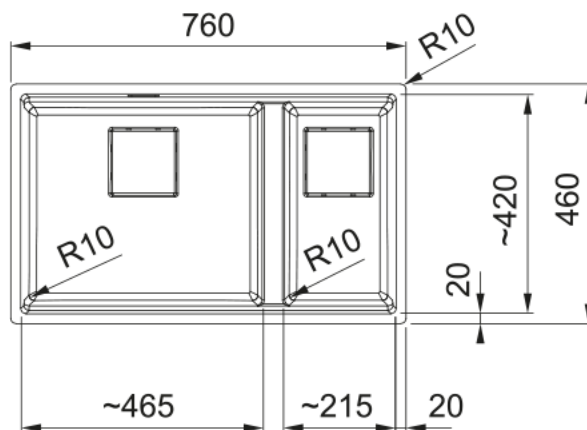

KNG 120 NEGRO MATE KUBUS | 125.0633.510

Descubre el fregadero de cocina KNG 120 Negro Mate Kubus de Franke, fabricado con Fraganite, un material compuesto por un 80% de cuarzo, reconocido por su durabilidad y estética superior. Este fregadero de cocina soporta temperaturas de hasta 280 °C y es extremadamente resistente a impactos y choques térmicos. Con un diseño moderno y sofisticado, el fregadero KNG 120 Negro Mate Kubus no solo eleva la funcionalidad de tu cocina, sino que también anade un toque de elegancia. Ideal para cualquier diseño de cocina, mejora tu experiencia culinaria con la innovación y los diseños exclusivos de Franke.

Aspecto

Tipo de fregadero	Cubeta
Material	Fragranite
Nº cubetas	1,5
Color	Negro mate
Acabado	Ninguno

Dimensiones

Medida ext: derecha-izquierda	760.0
Medida ext: frontal-trasero	460.0
Cubeta 1: derecha-izquierda	464.0
Cubeta 1: frontal-trasero	420.0
Cubeta 1: profundidad	200.0
Cubeta 2: derecha-izquierda	214.0
Cubeta 2: frontal-trasero	420.0
Cubeta 2: profundidad	200.0

Instalación

Mueble	80 cm
--------	-------

Especificaciones del producto

Tipo de instalación	Bajo encimera
Válvula	3 1/2"
Posición escurridor	Sin Escurridor
Cubeta 1 reborde accesorios	Sí
Cubeta 2 reborde accesorios	Sí
Compatibilidad Active Twist	Sí